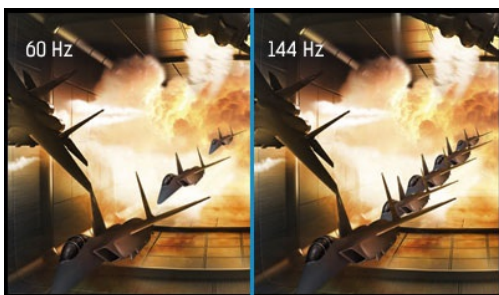

Red Eagle – Rejoignez l'équipe PRO

Que vous soyez déjà un hyperjoueur ou que vous souhaitiez le devenir, le G-MASTER GB2560HSU 25" connu sous le nom de Red Eagle est l'avantage concurrentiel dont vous avez besoin pour développer entièrement votre potentiel de jeu. Armé de la technologie FreeSync, d'un taux de rafraîchissement de 144Hz et d'un temps de réponse remarquable de 1ms, vous pouvez prendre des décisions en une fraction de seconde et oublier les images fantômes et les effets de rémanence. La fonction Black Turner vous donne la possibilité d'ajuster la luminosité et les tons foncés pour améliorer la visibilité dans les zones sombres. Rien ne vient perturber votre attention. La configuration double entrée (HDMI, DisplayPort), les haut-parleurs, la prise casque et un hub USB 2.0 sont inclus. Peu importe le type de jeu que vous préférez : RTS, FPS, MOBA ou MMO – avec le Red Eagle sur votre au bureau, vous serez au sommet de la chaîne alimentaire des joueurs.

La technologie FreeSync d'AMD met une fin aux images des jeux hachées et des trames brisées avec une qualité de performance fluide à n'importe quelle vitesse virtuelle.

01 CARACTÉRISTIQUES DE L'ÉCRAN

Diagonale	24.5", 62.2cm
Matrice	TN LED, finition mate
Résolution native	1920 x 1080 @144Hz (2.1 megapixel Full HD)
Le ratio d'aspect	16:9
Luminosité	400 cd/m ²
Contraste	1000:1
Contraste dynamique	80M:1
Temps de réponse (GTG)	1ms
Angle de vision	horizontal/vertical: 170°/160°, droit/gauche: 85°/85°, en avant/en arrière: 80°/80°
Couleurs supportées	16.7mln (sRGB: 99%; NTSC: 72%)
Fréquence horizontale	30 - 167kHz
Surface de travail H x L	543.74 x 302.61mm, 21.4 x 11.9"
Taille du pixel	0.283mm
Couleur	mate