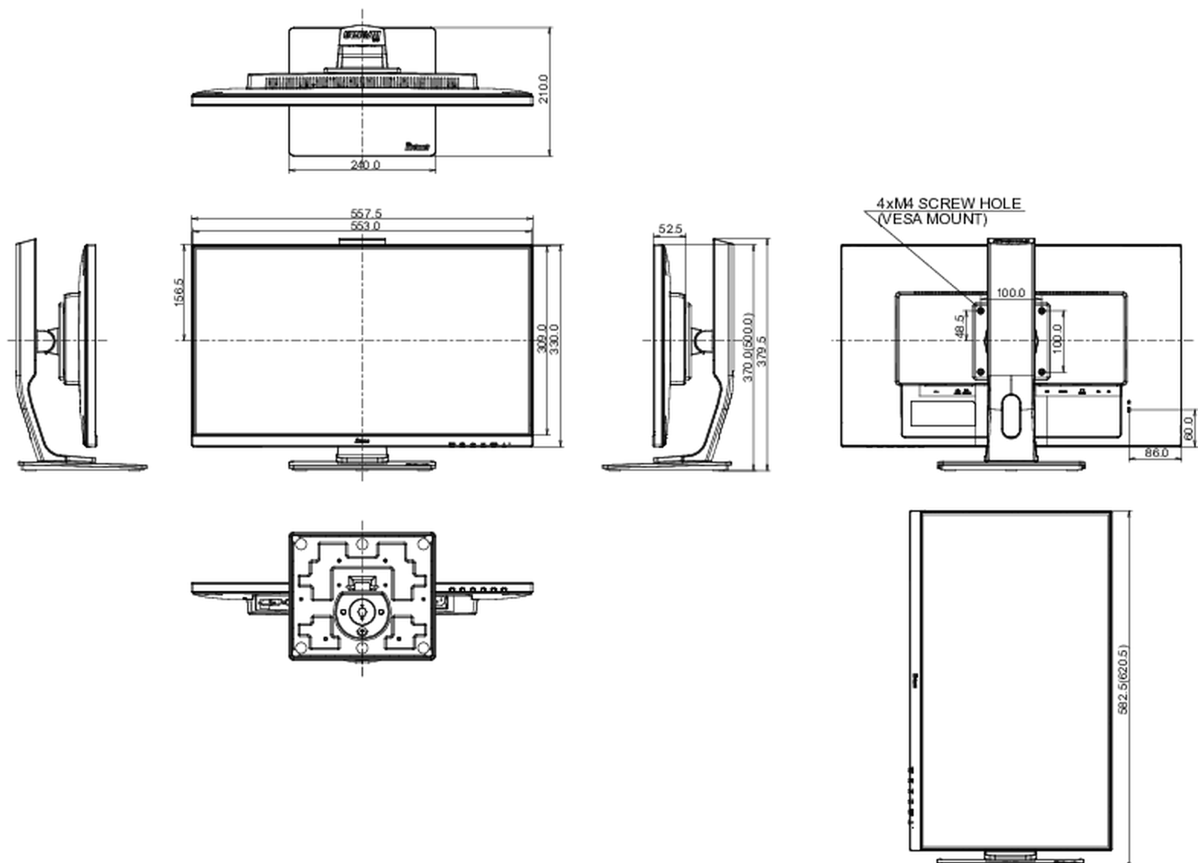

04 MECANIQUE

Réglages Position Image	hauteur, pivot (rotation), angle H, angle V
RÉGULATION DE LA HAUTEUR	130mm
Rotation (fonction PIVOT)	90°
Angle de rotation	90°; 45° gauche; 45° droit
Angle d'inclinaison	22° en avant; 5° en arrière
Montage VESA	100 x 100mm

REACH SVHC au dessus de 0.1% de plomb

08 DIMENSIONS / POIDS

Dimensions produit L x H x P 557.5 x 370 (500) x 210mm

Poids (sans boîte) 5.6kg

Code EAN 4948570116294

Toutes les marques nommées sur ce site sont des marques déposées. iiyama ne pourra être tenu responsable d'éventuelles erreurs ou omissions contenues sur ce site. Tous les écrans LCD iiyama sont conformes à la norme ISO-9241-307:2008 pour ce qui concerne les défauts de pixel.