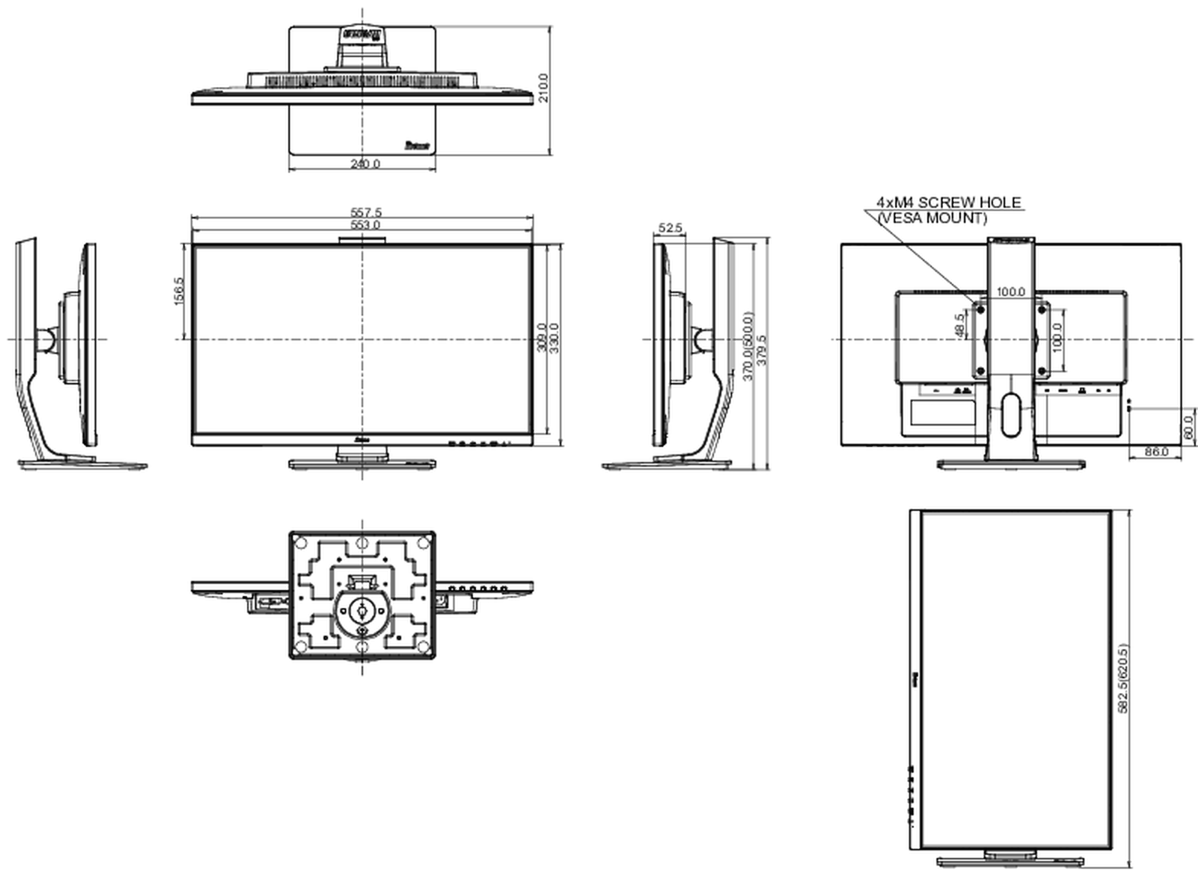

04 ASPECTOS MECÁNICOS

Soporte de altura regulable	altura, pivote (rotación), giro, inclinación
Ajuste de altura	130mm
Rotación (función de pivote)	90°
Soporte giratorio	90°; 45° izquierdo; 45° derecho
Ángulo de inclinación	22° arriba; 5° abajo

Montaje VESA	100 x 100mm
--------------	-------------

05 ACCESSORIES INCLUDED

Cable	de alimentación, USB (1.5m), HDMI (1.5m)
Otro	guía de inicio rápido, guía de seguridad

06 GESTIÓN DE ENERGÍA

Unidad de fuente de alimentación	interno
Fuente de alimentación	AC 100 - 240V, 50/60Hz
Gestión de energía	21.6W typical, Modo en espera 0.32W, Modo apagado 0.26W

08 DIMENSIONES / PESO

Producto dimensiones W x H x D	557.5 x 370 (500) x 210mm
Peso (sin caja)	5.6kg
Código EAN	4948570116294

All trademarks and registered trademarks acknowledged. E & O E. Specification subject to change without notice. All LCD's comply with ISO-9241-307:2008 in connection with pixel defects.