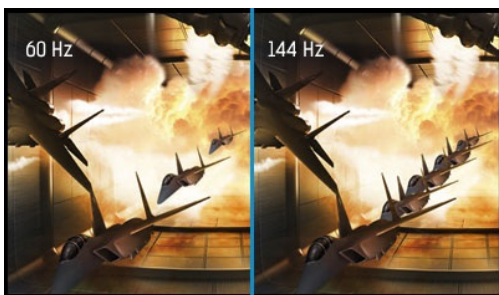

### Red Eagle - Trete dem Pro-Team bei

Egal, ob Du bereits Pro-Gamer bist oder einer werden willst – der 25-Zoll (62.2 cm) G-MASTER GB2560HSU, bekannt als Red Eagle, bietet genau die Wettbewerbsvorteile, die Du brauchst, um Deine volle Spielstärke zu entfesseln. Ausgestattet mit FreeSync-Technologie, einer Wiederholrate von 144 Hz und einer Reaktionszeit von nur 1 ms, kannst Du konkurrenzlos schnelle Entscheidungen treffen und dabei störende Ghosting- oder Schmiereffekte vergessen. Der Black-Tuner ermöglicht die ideale Einstellung der Helligkeit in dunklen Szenen, sodass Du immer eine perfekte Sicht hast. Nichts wird Deiner Aufmerksamkeit entgehen! HDMI und Display Port sind perfekt positioniert, sehr gute Stereo-Lautsprecher, Kopfhöreranschluss und ein 2.0 USB-HUB stehen Dir ebenfalls zur Verfügung. Ganz gleich, welches Genre Du bevorzugst, ob RTS, MOBA oder MMO – der "Red Eagle" ist die richtige Wahl.

144Hz

FreeSync™ Technologie

Die hohe Bildwiederholrate garantiert eine scharfe und ruckelfreie Grafik und flüssige Bildübergänge bei allen schnellen Spielen. Besonders geeignet für rasante Spiele wie FPS, Racers, MOBA und Sport Spiele, hier sind gestochen scharfe Bilder erforderlich um die Spieleffizienz zu erhöhen.

## 01 DISPLAY EIGENSCHAFTEN

<b>Bilddiagonale</b>	24.5", 62.2cm
<b>Panel-Technologie</b>	TN LED, matte Oberfläche
<b>Physikalische Auflösung</b>	1920 x 1080 @144Hz (2.1 megapixel Full HD)
<b>Bildformat</b>	16:9
<b>Helligkeit</b>	400 cd/m <sup>2</sup>
<b>Kontrastverhältnis</b>	1000:1
<b>Erweitertes Kontrast Verhältnis</b>	80M:1
<b>Reaktionszeit (GTG)</b>	1ms
<b>Blickwinkel</b>	horizontal/vertikal: 170°/160°, rechts/links: 85°/85°, nach oben/unten: 80°/80°
<b>Farbunterstützung</b>	16.7mln (sRGB: 99%; NTSC: 72%)
<b>Horizontalfrequenz</b>	30 - 167kHz
<b>Arbeitsfläche H x B</b>	543.74 x 302.61mm, 21.4 x 11.9"
<b>Pixelabstand</b>	0.283mm
<b>Farbe</b>	matt