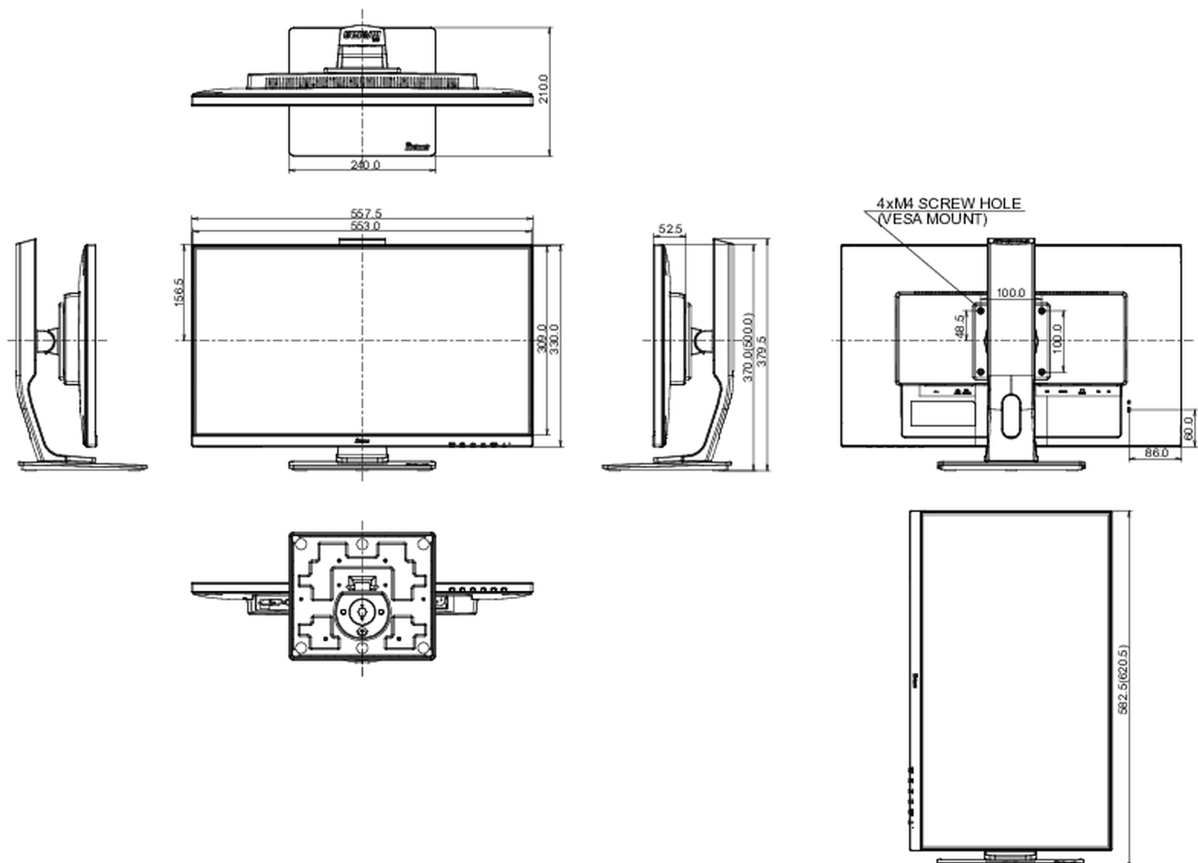

## 08 ABMESSUNGEN / GEWICHT

**Produkt Abmessungen B x H x T** 557.5 x 370 (500) x 210mm

**Gewicht (ohne Verpackung)** 5.6kg

**EAN code** 4948570116294

*Alle Warenzeichen sind eingetragene Handelsmarken. Irrtum und Änderungen in den Spezifikationen vorbehalten. Alle LCD's erfüllen die ISO-9241-307:2008 Pixelfehlerklasse.*