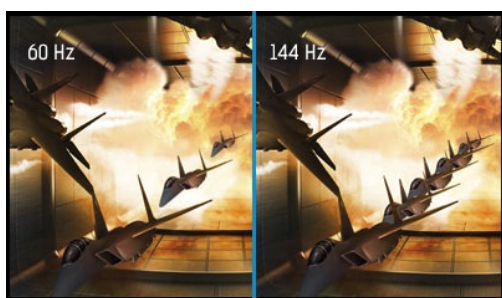

Red Eagle – připojte se k PRO týmu

Ať už aktuálně jste, nebo se snažíte být hardcore hráčem, 25palcový herní monitor G-MASTER GB2560HSU známý jako Red Eagle, je konkurenční výhodou, kterou potřebujete k tomu, abyste mohli uvolnit svůj plný herní potenciál. Vyzbrojen je technologií FreeSync, obnovovací frekvencí 144 Hz a dobou odezvy 1 ms. Díky těmto parametrům můžete udělat rozhodnutí ve zlomku sekundy a zapomenout na efekty duchů nebo rozmazání. Možnost přizpůsobení jasu a tmavých odstínů. Black tuner, Vám umožní vyladit jas a eliminovat stíny v tmavších oblastech tak, že se před Vámi žádný nepřítel neschová. Prostě nic Vás nezaskočí. K dispozici je dvoje nastavení vstupu (HDMI, DisplayPort), reproduktory, konektor pro sluchátka a rozbočovač USB 2.0. Takže bez ohledu na to, čemu dáváte přednost: RTS, FPS, MOBA a MMO - s Red Eagle na vašem stole jste na špičce potravinového řetězce v komunitě hráčů.

144Hz

FreeSync™ Technology

Rychlá obnovovací frekvence je zárukou hladké, nerozmazané a neroztřesené grafiky, s nízkou latencí nebo plynulým zlepšením doby odezvy na rychlých hrách. Obzvláště vhodná je k rychlým hrám jako jsou FPS, závodní hry, MOBA a sportovní hry, kde 144Hz obnovovací frekvence přináší svěží a ostré snímky potřebné pro zlepšení vaší hry.

Technologie AMD FreeSync ukončí trhanou hratelnost a lámanost obrazu, zajistí výborný výkon na libovolné snímkové frekvenci.

01 CHARAKTERISTIKA OBRAZU

Úhlopříčka monitoru	24.5", 62.2cm
Panel	TN LED s matnou povrchovou úpravou
Nativní rozlišení	1920 x 1080 @144Hz (2.1 megapixel Full HD)
Formát obrazu	16:9
Jas	400 cd/m ²
Kontrast	1000:1
Pokročilý kontrast	80M:1
Čas reakce (GTG)	1ms
Úhel sledování	horizontální/vertikální: 170°/160°, na parvo/na levo: 85°/85°, nahoru/dolů: 80°/80°
Barevná podpora	16.7mln (sRGB: 99%; NTSC: 72%)
Horizontalfrequenz	30 - 167kHz
Arbeitsfläche H x B	543.74 x 302.61mm, 21.4 x 11.9"
Velikost bodů	0.283mm
Barva	matná