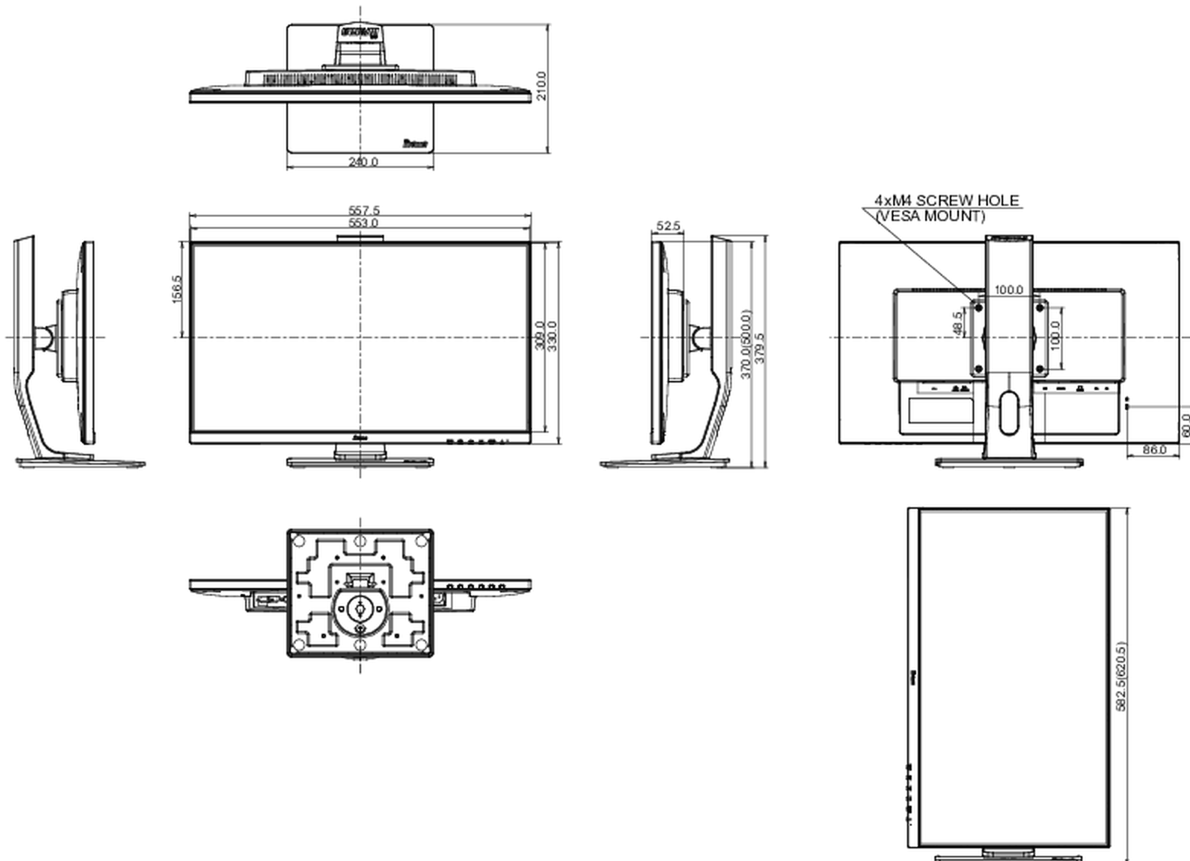

Кабели

Питание, USB (1.5m), HDMI (1.5m)

Прочее

Краткое руководство по началу работы, Руководство по безопасности

06 POWER-MANAGEMENT

Блок питания

внутренний

Питание

AC 100 - 240V, 50/60Гц

Потребляемая мощность

21.6W стандарт, 0.32W ожидание, 0.26W отключено

07 СТАНДАРТЫ

Сертификаты

CE, TÜV-GS, RoHS support, ErP, WEEE, EPEAT, CU, REACH

Класс энергоэффективности

A

EPEAT Silver

EPEAT — это комплексная экологическая система сертификации, которая используется для оценки технических характеристик компьютеров и других электронных устройств. Серебряный сертификат (Silver) свидетельствует о том, что монитор соответствует всем обязательным критериям и удовлетворяет, как минимум, 50% дополнительных требований данного стандарта. Сертификат EPEAT Silver действителен для тех стран, в которых ииуата зарегистрировала данный продукт. Чтобы получить информацию о регистрации в вашей стране, посетите сайт www.epeat.net.

REACH SVHC

свинца, превышает 0.1%

08 РАЗМЕР / BEC

Размер продукта Ш x В x Г

557.5 x 370 (500) x 210мм

Вес (без упаковки)

5.6кг

EAN код

4948570116294