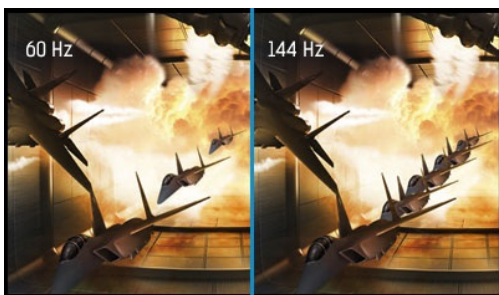

Red Eagle – join the PRO squad

Whether you already are or are aiming to be a hardcore gamer, the 24.5" G-MASTER GB2560HSU known as Red Eagle is the competitive edge you need to be able to unleash your full gaming potential. Armed with FreeSync technology, 144Hz refresh rate and a blistering 1ms response time you can make split second decisions and forget about ghosting effects or smearing issues. The ability to adjust brightness and the dark shades with the Black Tuner delivers greater viewing performance in shadowed areas. Nothing will skip your attention. Dual input setup (HDMI, DisplayPort), speakers, headphone connector and a 2.0 USB hub are all included. No matter which you prefer: RTS, FPS, MOBA and MMO – with the Red Eagle on your desk you are top of the gamer community food chain.

Технология FreeSync™

Технология AMD FreeSync™ устраняет прерывание, подвисяние игр и устраняет разрывы изображения для исключительно плавного игрового процесса.

01 ХАРАКТЕРИСТИКИ ДИСПЛЕЯ

Диагональ	24.5", 62.2см
Панель	TN LED, матовый
Разрешение	1920 x 1080 @144Гц (2.1 megapixel Full HD)
Соотношение сторон	16:9
Яркость	400 cd/m ²
Контрастность	1000:1
Расширенная контрастность	80M:1
Время отклика (GTG)	1мс
Видимая область	горизонталь/вертикаль: 170°/160°, право/лево: 85°/85°, вверх/вниз: 80°/80°
Поддержка цвета	16.7млн (sRGB: 99%; NTSC: 72%)
Частота горизонтальной развертки	30 - 167кГц
Видимая область Ш x В	543.74 x 302.61мм, 21.4 x 11.9"
Размер пикселя	0.283мм
Colour	матовый