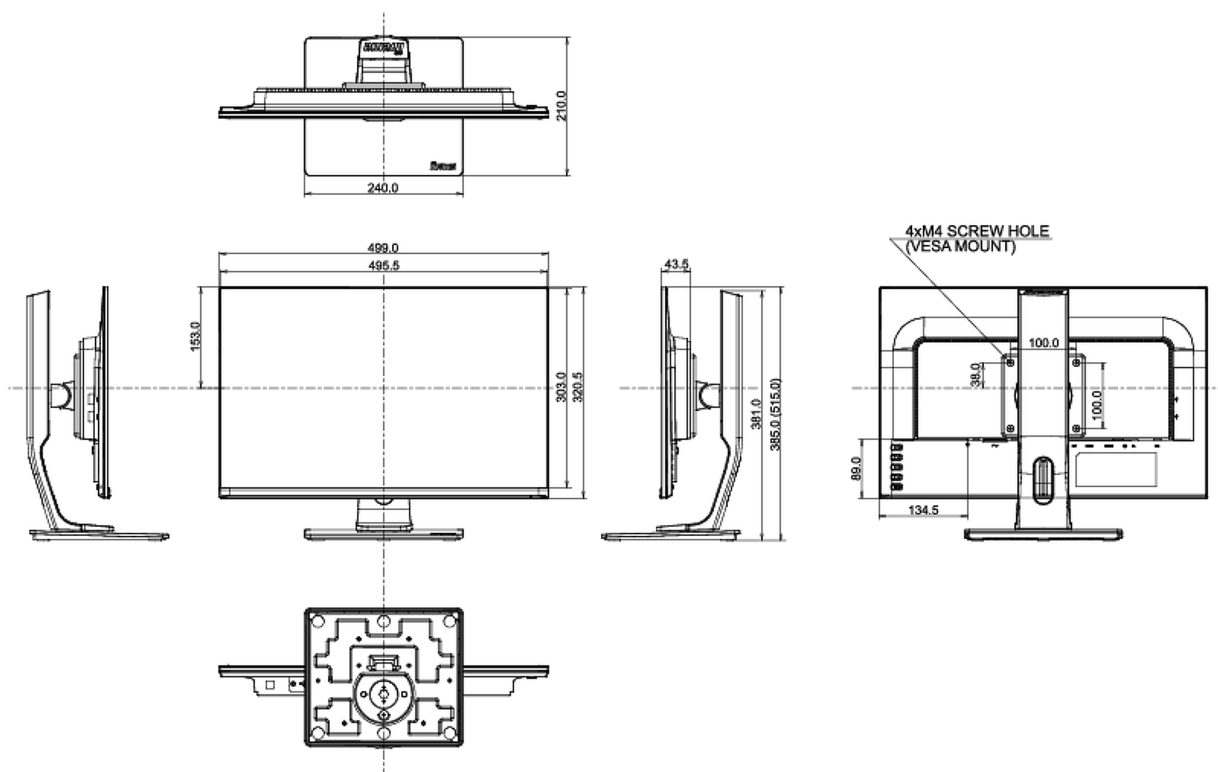

## 08 РАЗМЕР / ВЕС

Размер продукта Ш x В x Г	499 x 385 (515) x 210мм
Вес (без упаковки)	5.4кг
EAN код	4948570116386

Все товарные знаки и торговые марки являются собственностью их владельцев и они защищены. Ошибки и изменения допускаются. Спецификации могут быть изменены без уведомления. Все LCD мониторы соответствуют стандарту ISO-9241-307:2008 по политике битых пикселей.