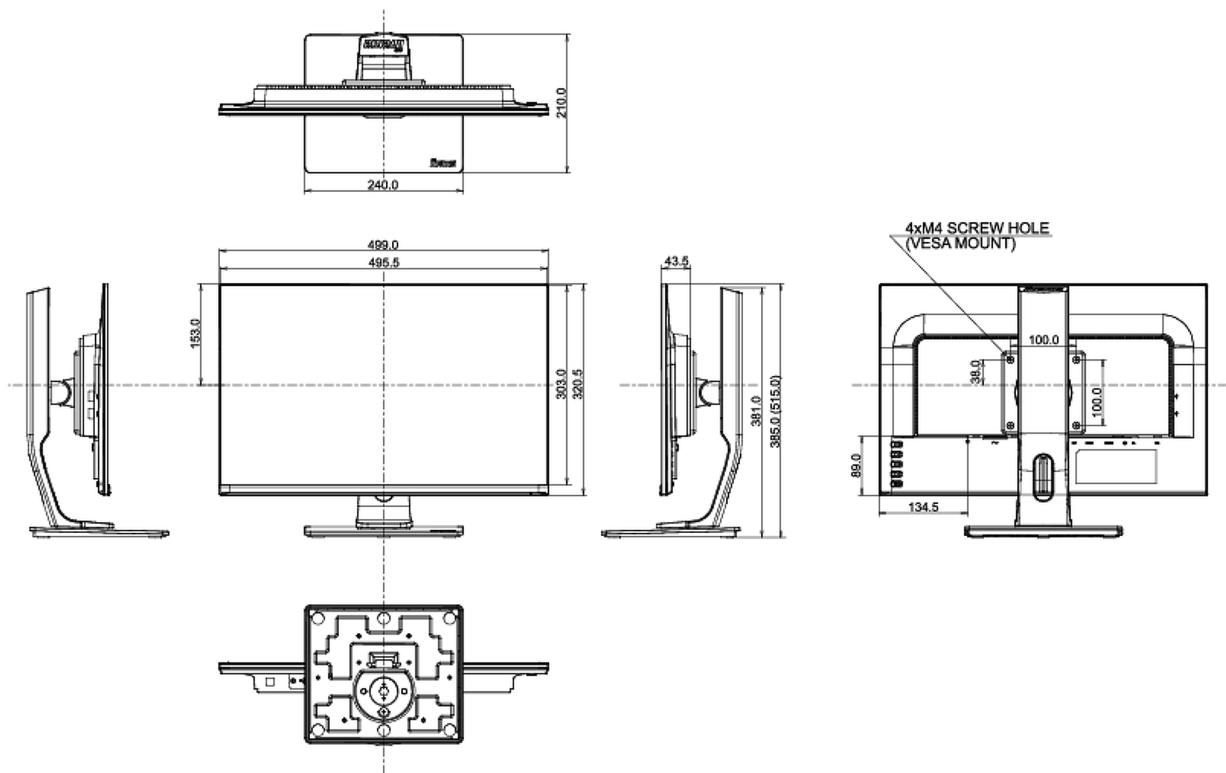

04 MECHANICZNE

Zakres regulacji	wysokość, pivot (rotacja), obrót, pochył
Regulacja wysokości	130mm
Rotacja (funkcja PIVOT)	90°
Obrót stopy	90°; 45° w lewo; 45° w prawo
Kąt pochylenia	22° w górę; 5° w dół
Standard VESA	100 x 100mm

07 ZRÓWNOWAŻONY ROZWÓJ

Certyfikaty	CE, TÜV-Bauart, EAC, RoHS support, ErP, WEEE, REACH
Klasa efektywności energetycznej (Regulation (EU) 2017/1369)	E
REACH SVHC	powyżej 0.1% ołowiu

08 WYMIARY / WAGA

Wymiary produktu szer. x wys. x gł.	499 x 385 (515) x 210mm
Waga (bez pudła)	5.4kg
Kod EAN	4948570116386