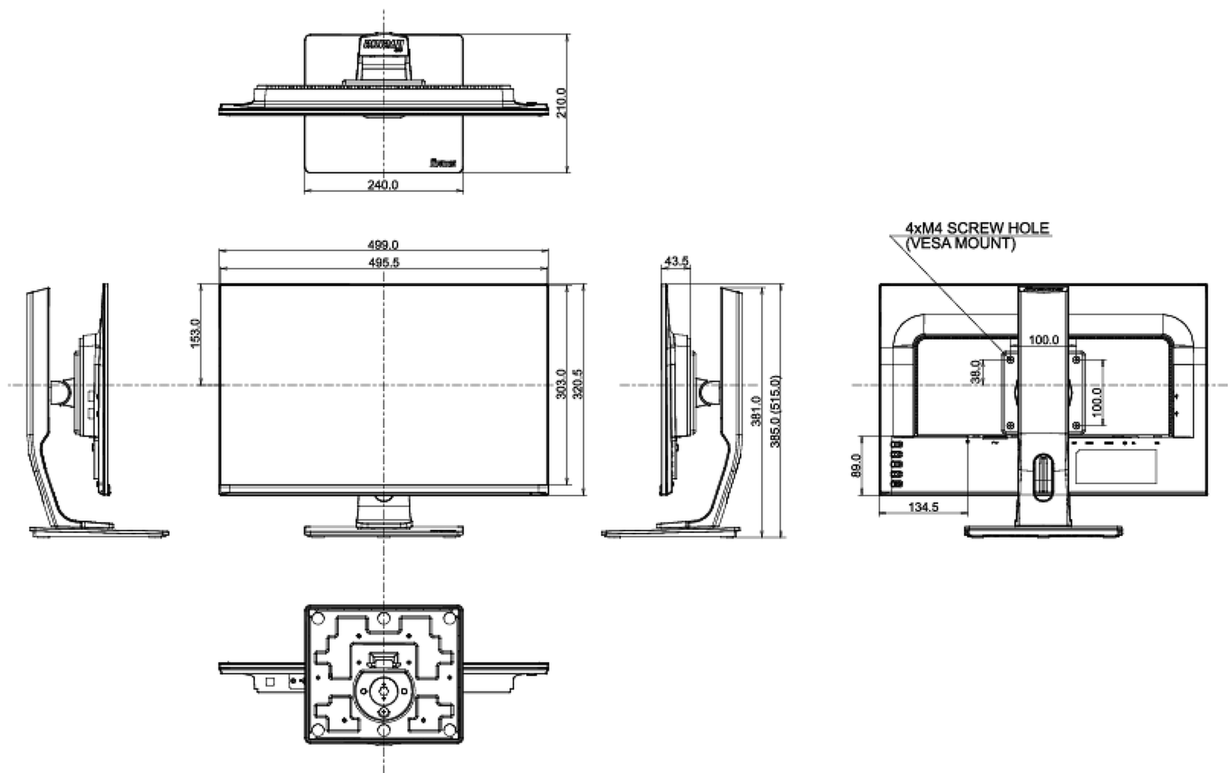

04 MECHANISME

Positieaanpassingen	hoogte, pivot (rotatie), draaien, kantelen
Hoogte-instelling	130mm
Rotatie	90°
Draaibare voet	90°; 45° links; 45° rechts
Kantelhoek	22° omhoog; 5° omlaag
VESA montage	100 x 100mm

07 DUURZAAMHEID

Richtlijnen	CE, TÜV-Bauart, EAC, RoHS support, ErP, WEEE, REACH
Energie efficiëntie klasse (Regulation (EU) 2017/1369)	E
REACH SVHC	meer dan 0.1%: Lood

08 AFMETINGEN / GEWICHT

Product afmetingen B x H x D	499 x 385 (515) x 210mm
Gewicht (zonder doos)	5.4kg
EAN code	4948570116386