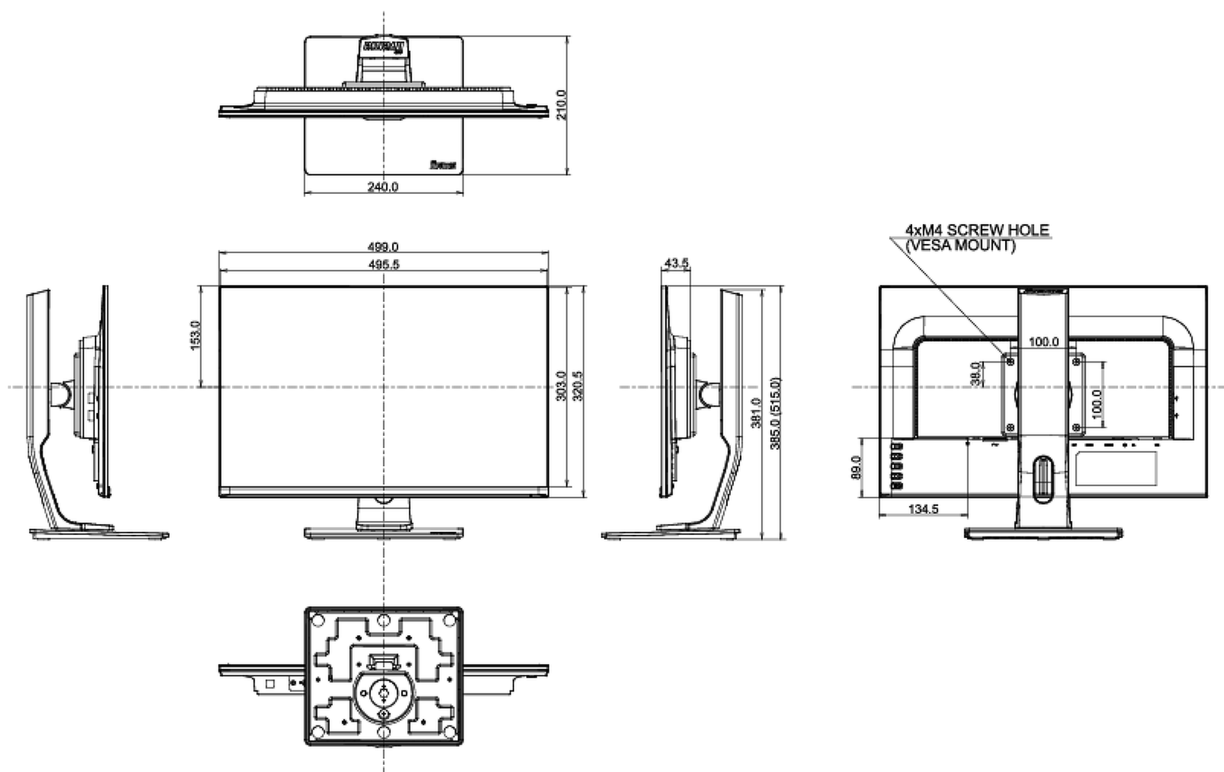

04 MECCANICA

Regolazione posizione display	altezza, pivot (rotazione), swivel, tilt
Regolazione altezza	130mm
Rotazione (funzione PIVOT)	90°
Snodo	90°; 45° sinistra; 45° destro
Angolo di inclinazione	22° alto; 5° giù
Montaggio VESA	100 x 100mm

07 SOSTENIBILITA'

Norme	CE, TÜV-Bauart, EAC, RoHS support, ErP, WEEE, REACH
Classe efficienza energetica (Regulation (EU) 2017/1369)	E
REACH SVHC	sopra 0.1%: Piombo

08 DIMENSIONI / PESO

Prodotti dimensioni L x H x P	499 x 385 (515) x 210mm
Peso (netto)	5.4kg
EAN code	4948570116386