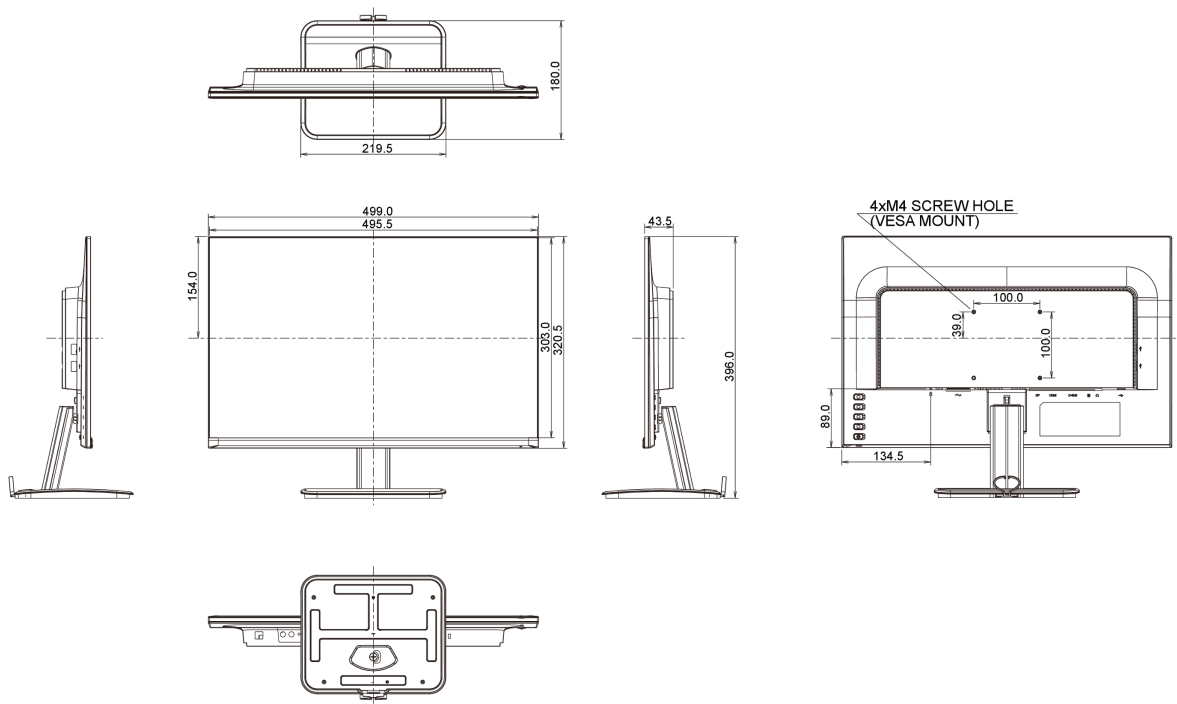

08 РАЗМЕР / BEC

Размер продукта Ш x В x Г	499 x 396 x 180мм
Вес (без упаковки)	4кг
EAN код	4948570116379

Все товарные знаки и торговые марки являются собственностью их владельцев и они защищены. Ошибки и изменения допускаются. Спецификации могут быть изменены без уведомления. Все LCD мониторы соответствуют стандарту ISO-9241-307:2008 по политике битых пикселей.