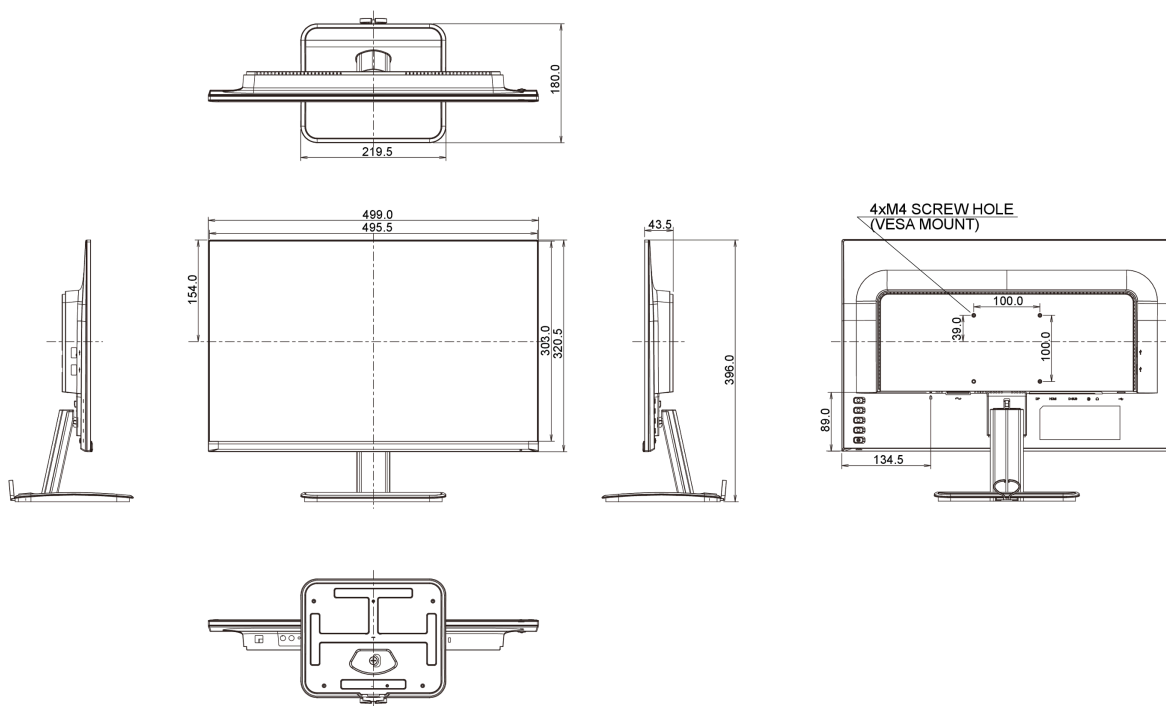

499 x 396 x 180mm

Waga (bez pudła)

4kg

Kod EAN

4948570116379

Wszystkie znaki towarowe zastrzeżone. Pomyłki i wprowadzanie zmian zastrzeżone. Specyfikacje produktów mogą ulec zmianie bez wcześniejszego zawiadomienia. Wszystkie monitory LCD iiyama są zgodne z normą ISO-9241-307:2008 określającą liczbę i rodzaj defektów matrycy.