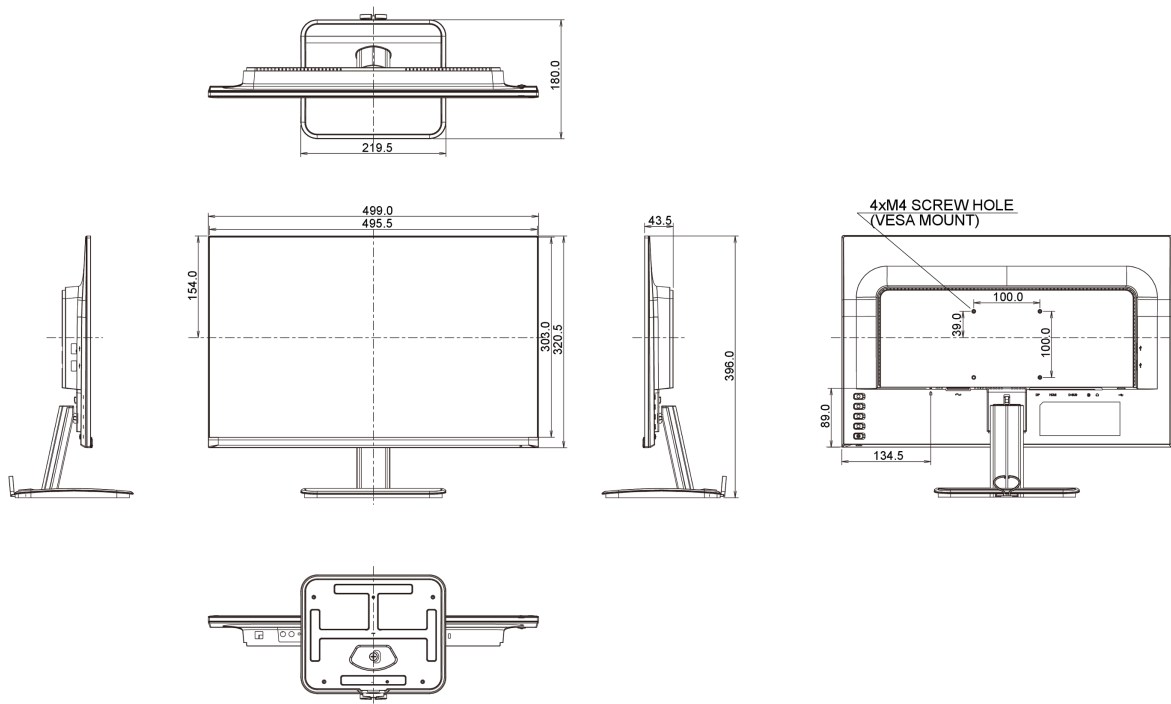

Richtlijnen

TCO Certified, CE, TÜV-Bauart, EAC, RoHS support, ErP, WEEE, REACH

Energie efficiëntie klasse (Regulation (EU) 2017/1369)

E

REACH SVHC

meer dan 0.1%: Lood

08 AFMETINGEN / GEWICHT

Product afmetingen B x H x D

499 x 396 x 180mm

Gewicht (zonder doos)

4kg

EAN code

4948570116379

Alle handelsmerken zijn geregistreerd. Gegevens onder voorbehoud van zetfouten. Specificaties kunnen vooraf en zonder opgave van reden gewijzigd worden. Alle LCD-panels vallen onder ISO-9241-307:2008 inzake pixelfouten.