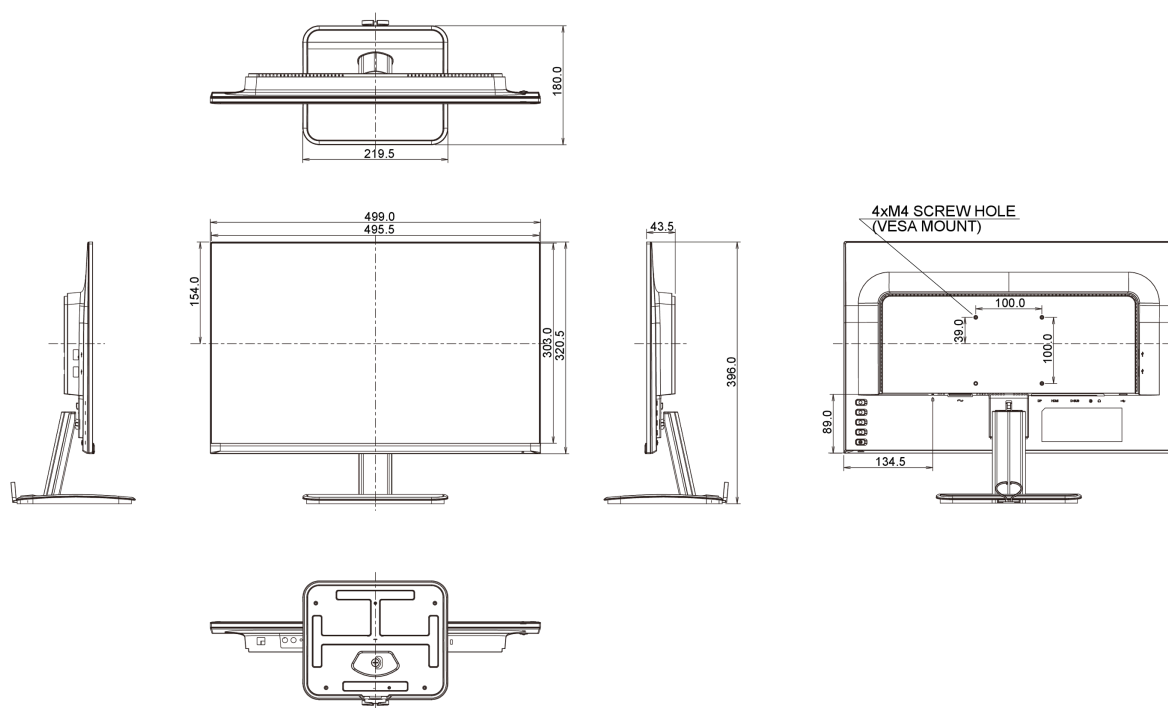

04 MECCANICA

| | |
|-------------------------------|------------------|
| Regolazione posizione display | tilt |
| Angolo di inclinazione | 20° alto; 4° giù |
| Montaggio VESA | 100 x 100mm |

05 ACCESSORI INCLUSI

REACH SVHC sopra 0.1%: Piombo

08 DIMENSIONI / PESO

Prodotti dimensioni L x H x P 499 x 396 x 180mm

Peso (netto) 4kg

EAN code 4948570116379

Tutti i marchi e i marchi registrati citati. E & O E. Specifiche soggette a modifiche senza preavviso. Tutti i display LCD è conforme alla norma ISO-9241-307:2008 in connessione con difetti dei pixel.