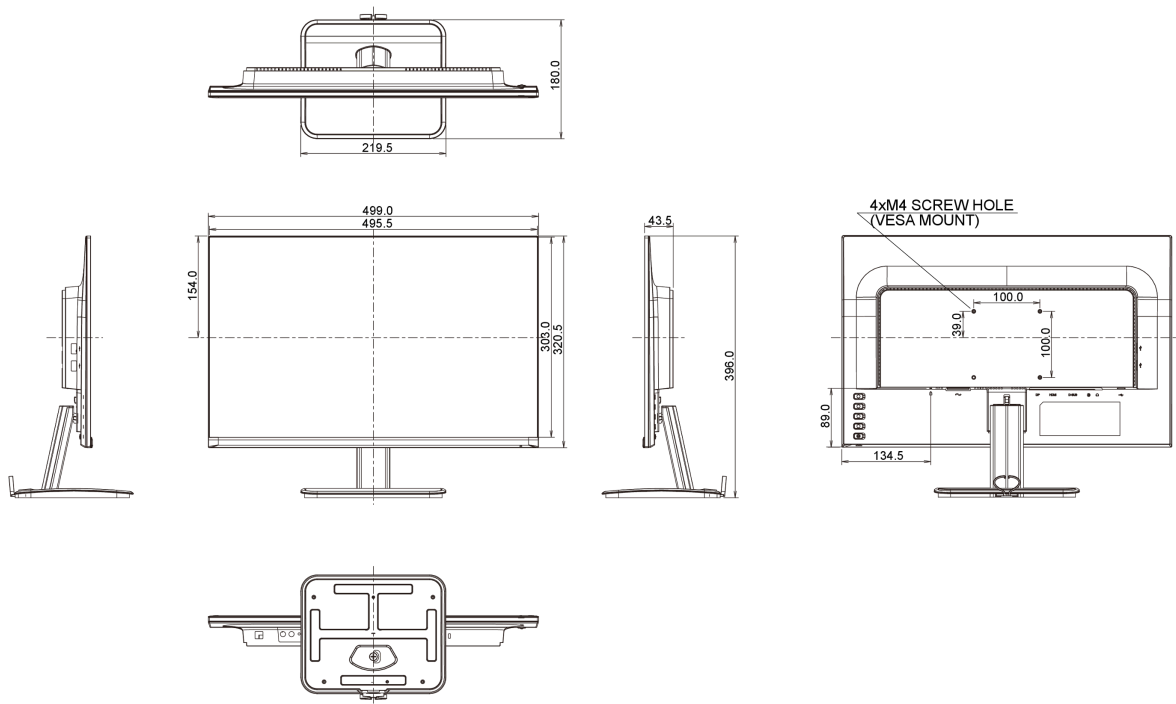

06 POWER-MANAGEMENT

Voeding

intern

Stroomvoorziening

AC 100 - 240V, 50/60Hz

Energieverbruik

23.2W typisch, 0.49W stand by, 0.33W uit modus

07 DUURZAAMHEID

Richtlijnen

TCO Certified, CE, TÜV-Bauart, EAC, RoHS support, ErP, WEEE, REACH

Energie efficiëntie klasse (Regulation (EU) 2017/1369)

E

REACH SVHC

meer dan 0.1%: Lood

08 AFMETINGEN / GEWICHT

Product afmetingen B x H x D

499 x 396 x 180mm

Gewicht (zonder doos)

4kg

EAN code

4948570116379

Alle handelsmerken zijn geregistreerd. Gegevens onder voorbehoud van zetfouten. Specificaties kunnen vooraf en zonder opgave van reden gewijzigd worden. Alle LCD-panels vallen onder ISO-9241-307:2008 inzake pixelfouten.