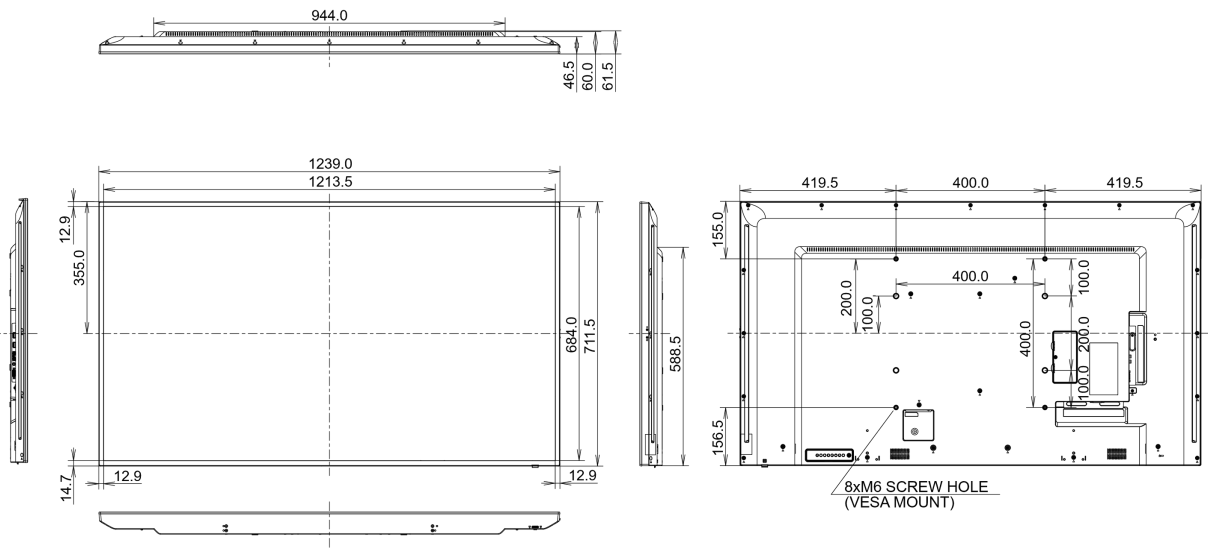

08 СТАНДАРТЫ

Сертификаты	CB, CE, TÜV-Bauart, RoHS support, ErP, WEEE, CU, REACH
Класс энергоэффективности	B
REACH SVHC	свинца, превышает 0.1%

09 РАЗМЕР / ВЕС

Размер продукта Ш x В x Г	1239.2 x 711.6 x 61.7мм
Размер коробки Ш x В x Г	1365 x 864 x 185мм
Вес (без упаковки)	16кг
EAN код	4948570116331