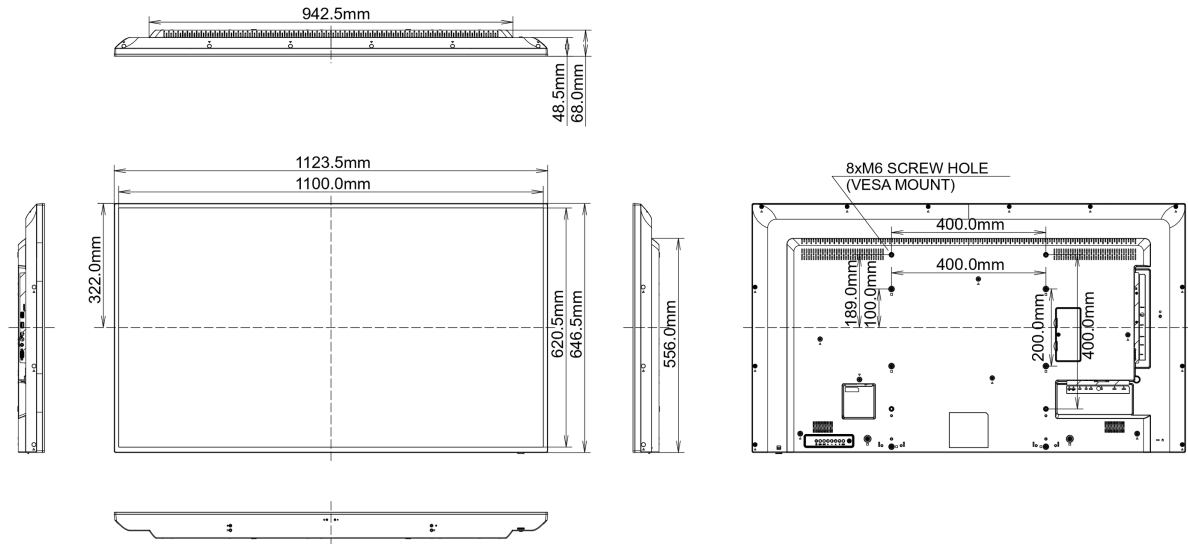

Diagonal	50", 127cm
Diyagonal	127cm
Panel	VA, haze 2%
Çözünürlük	3840 x 2160 (8.3 megapixel 4K UHD)
En boy oranı	16:9
Panel parlaklığı	350 cd/m ²
Statik kontrast	4000:1
Tepki süresi (GTG)	8ms
Görüntüleme Alanı	yatay/dikey: 178°/178°, sağ/sol: 89°/89°, yukarı/aşağı: 89°/89°
Yatay Sync	30 - 83kHz
Görüntülenebilir alan G x Y	1100 x 620.5mm, 43.3 x 24.4"
Çerçeve genişliği (yanlar, üst, alt)	13.9mm, 13.9mm, 14.9mm
Piksel aralığı	0.2854mm

07 GÜÇ YÖNETİMİ

Güç kaynağı	AC 100 - 240V, 50/60Hz
Güç kullanımı	140W tipik, 0.5W stand by, 0.5W off mode

08 ÖLÇÜLER / AĞIRLIK

Ürün boyutları G x Y x D	1123.5 x 646.5 x 68mm
Ağırlık (kutu hariç)	12.6kg
EAN kodu	4948570116324