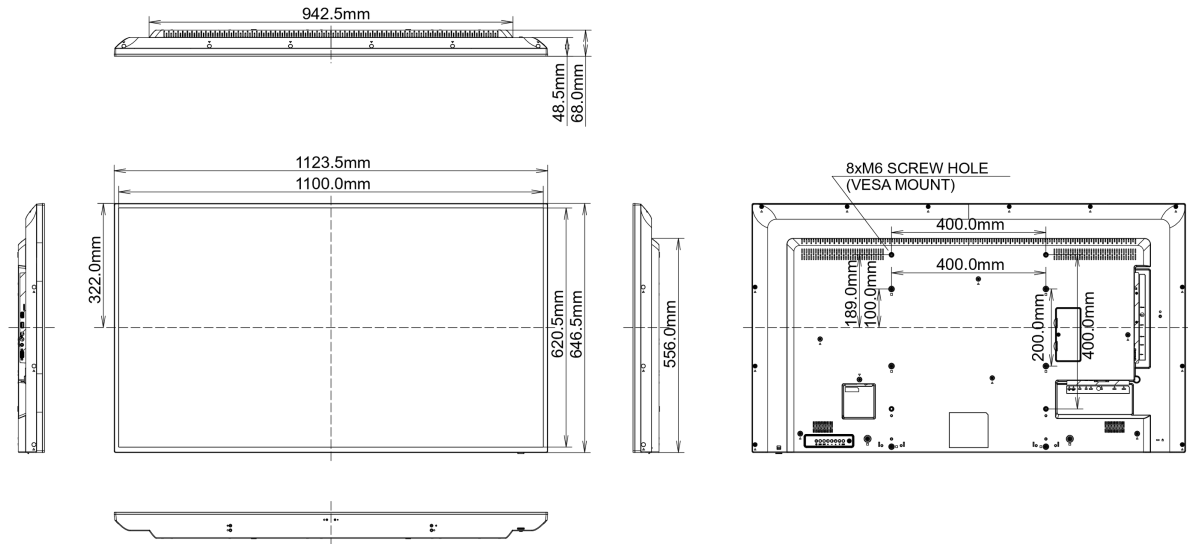

All trademarks and registered trademarks acknowledged. E & O E. Specification subject to change without notice. All LCD's comply with ISO-9241-307:2008 in connection with pixel defects.

© IIYAMA CORPORATION. ALL RIGHTS RESERVED