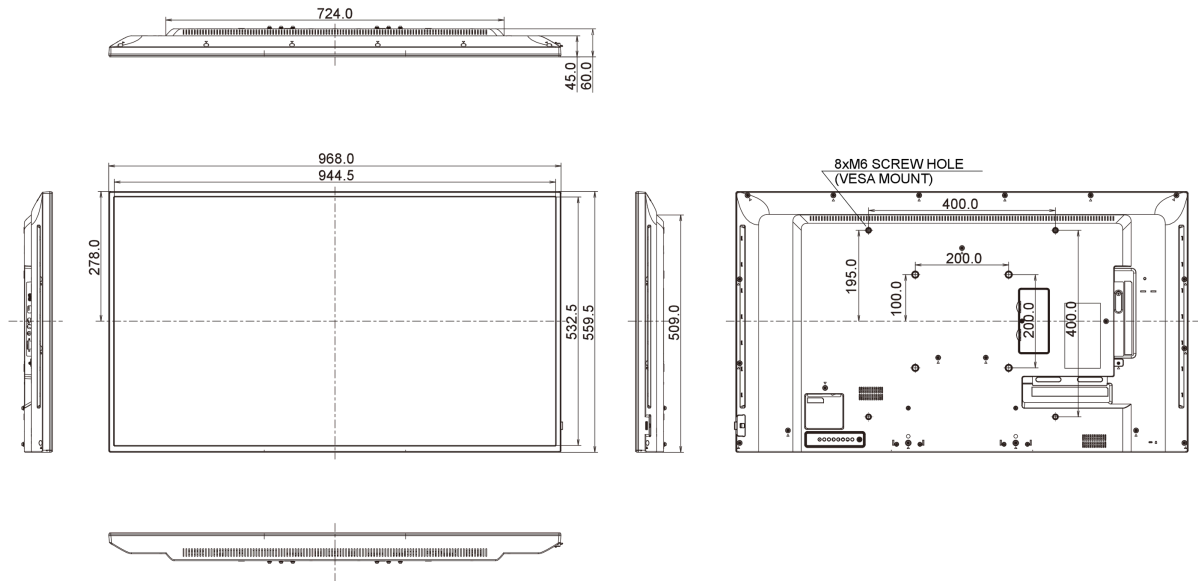

All trademarks and registered trademarks acknowledged. E & O E. Specification subject to change without notice. All LCD's comply with ISO-9241-307:2008 in connection with pixel defects.

© IYAMA CORPORATION. ALL RIGHTS RESERVED