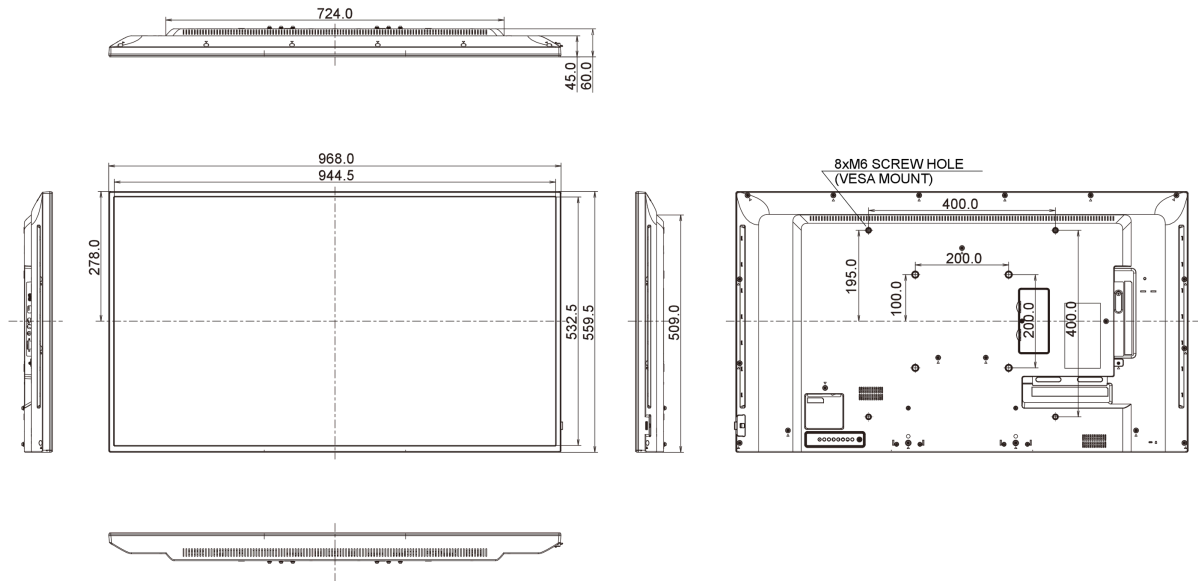

08 UDRŽITELNOST

Předpisy	CB, CE, TÜV-Bauart, RoHS support, ErP, WEEE, CU, REACH
Energetická třída (Regulation (EU) 2017/1369)	G
REACH SVHC	nad 0.1% olova

09 ROZMĚRY / HMOTNOST

Rozměry výrobku Š x V x D	968.2 x 559.4 x 60mm
Rozměry balení Š x V x D	1070 x 696 x 159mm
Váha (bez balení)	8.7kg
Váha (s balením)	11.96kg
EAN code	4948570116317