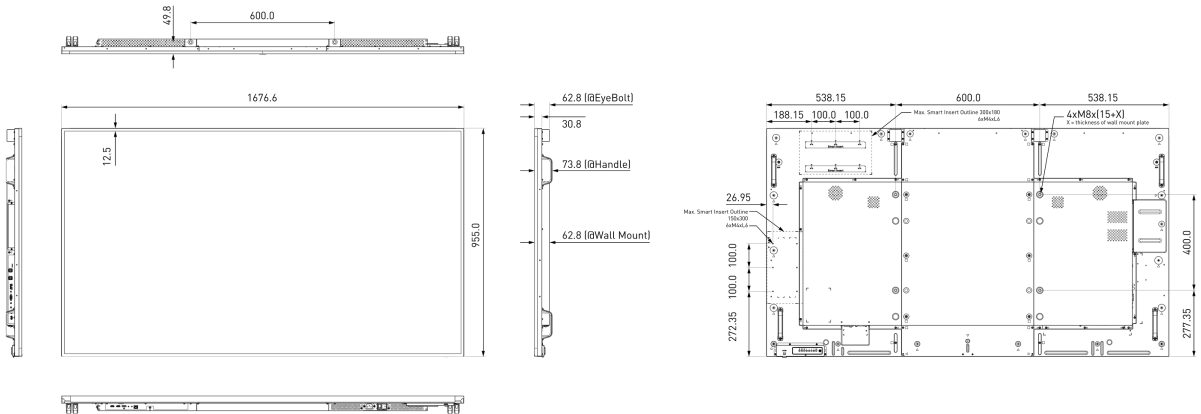

## 01 EKRAN ÖZELLİKLERİ

Diagonal	75", 189.3cm
Diyagonal	189.3cm
Panel	IPS LED, matte finish, haze haze 3%
Çözünürlük	3840 x 2160 @60Hz (8.3 megapixel 4K UHD)
En boy oranı	16:9
Panel parlaklığı	410 cd/m <sup>2</sup>
Statik kontrast	1200:1
Tepki süresi (GTG)	8ms
Görüntüleme Alanı	yatay/dikey: horizontal°/vertical 178°, sağ/sol: 0°/0°, yukarı/aşağı: 0°/0°
Yatay Sync	30 - 89kHz
Görüntülenebilir alan G x Y	1649.6 x 927.9mm, 64.9 x 36.5"
Çerçeve genişliği (yanlar, üst, alt)	12.5mm, 12.5mm, 12.5mm
Piksel aralığı	0.429mm

## 08 ÖLÇÜLER / AĞIRLIK

Ürün boyutları G x Y x D	1676.6 x 955 x 73.8mm
Kutu boyutları G x Y x D	1832 x 1283 x 280mm
Ağırlık (kutu hariç)	53.3kg
EAN kodu	4948570116355

All trademarks and registered trademarks acknowledged. E & O E. Specification subject to change without notice. All LCD's comply with ISO-9241-307:2008 in connection with pixel defects.