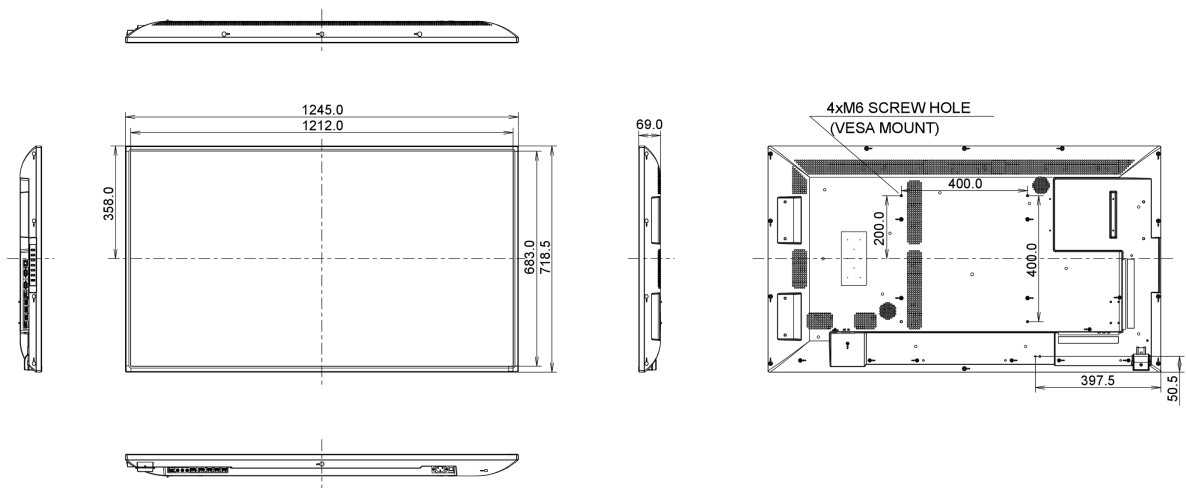

## 09 РАЗМЕР / ВЕС

Размер продукта Ш x В x Г	1245.0 x 718.5 x 69мм
Размер коробки Ш x В x Г	1423 x 863 x 226мм
Вес (без упаковки)	16.8кг
Вес (с упаковкой)	23.7кг
EAN код	4948570116263

Все товарные знаки и торговые марки являются собственностью их владельцев и они защищены. Ошибки и изменения допускаются. Спецификации могут быть изменены без уведомления. Все LCD мониторы соответствуют стандарту ISO-9241-307:2008 по политике битых пикселей.