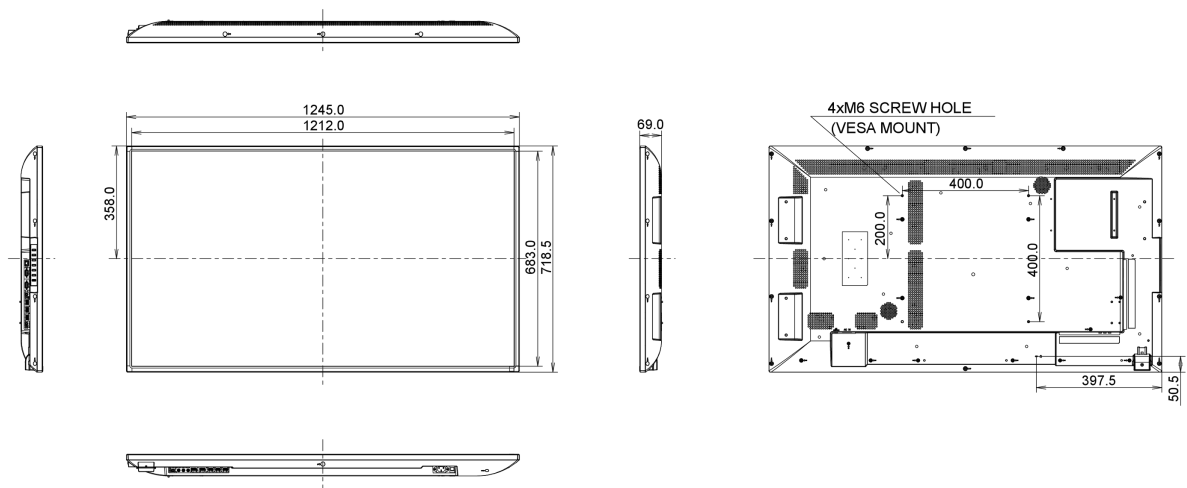

09 AFMETINGEN / GEWICHT

Product afmetingen B x H x D	1245.0 x 718.5 x 69mm
Doos afmetingen B x H x D	1423 x 863 x 226mm
Gewicht (zonder doos)	16.8kg
Gewicht (inclusief doos)	23.7kg
EAN code	4948570116263