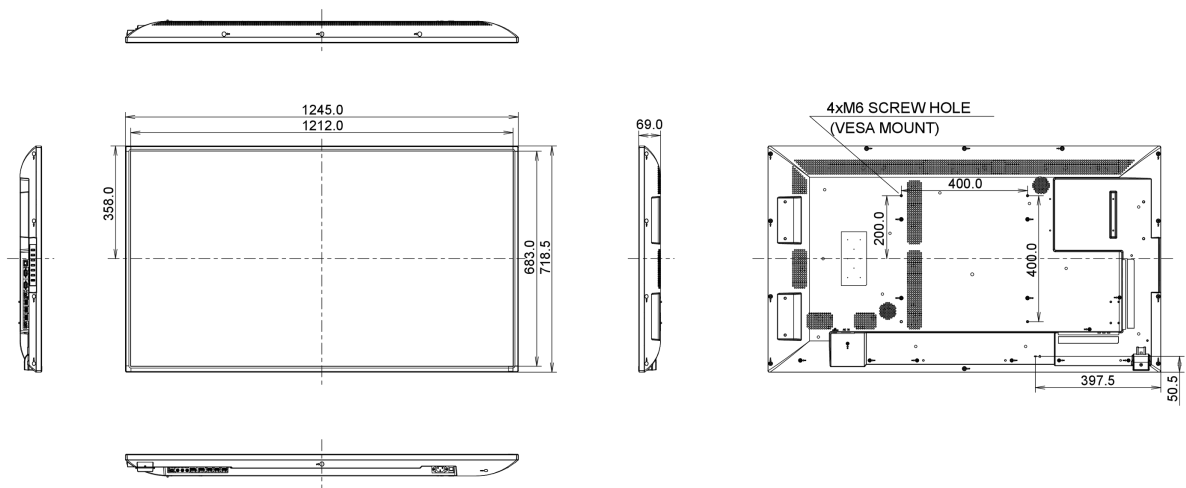

Toutes les marques nommées sur ce site sont des marques déposées. iiyama ne pourra être tenu responsable d'éventuelles erreurs ou omissions contenues sur ce site. Tous les écrans LCD iiyama sont conformes à la norme ISO-9241-307:2008 pour ce qui concerne les défauts de pixel.

© IYAMA CORPORATION. ALL RIGHTS RESERVED