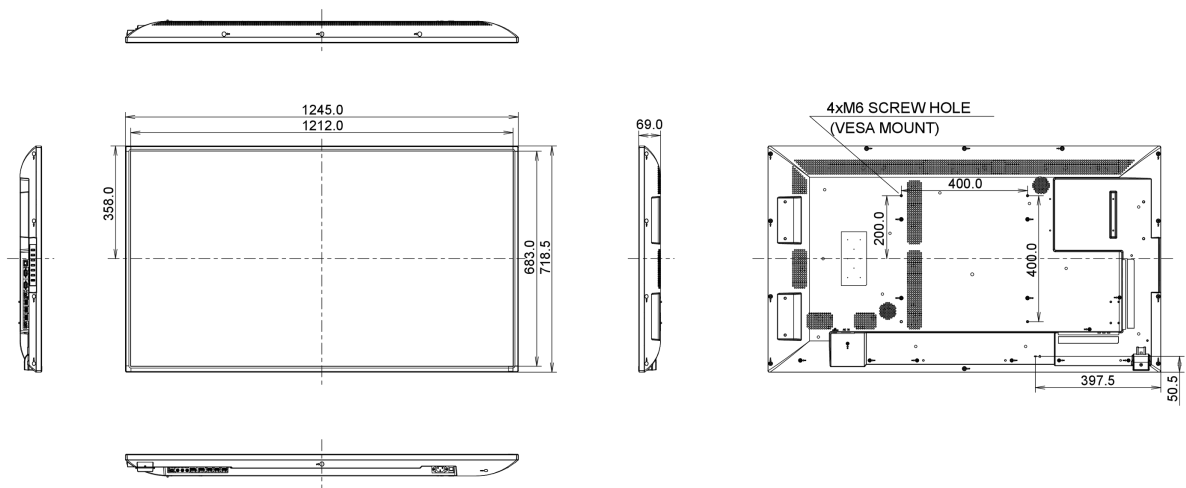

09 DIMENSIONS / POIDS

Dimensions produit L x H x P	1245.0 x 718.5 x 69mm
Dimensions de la boîte L x H x P	1423 x 863 x 226mm
Poids (sans boîte)	16.8kg
Poids (avec boîte)	23.7kg
Code EAN	4948570116263

Toutes les marques nommées sur ce site sont des marques déposées. iiyama ne pourra être tenu responsable d'éventuelles erreurs ou omissions contenues sur ce site. Tous les écrans LCD iiyama sont conformes à la norme ISO-9241-307:2008 pour ce qui concerne les défauts de pixel.