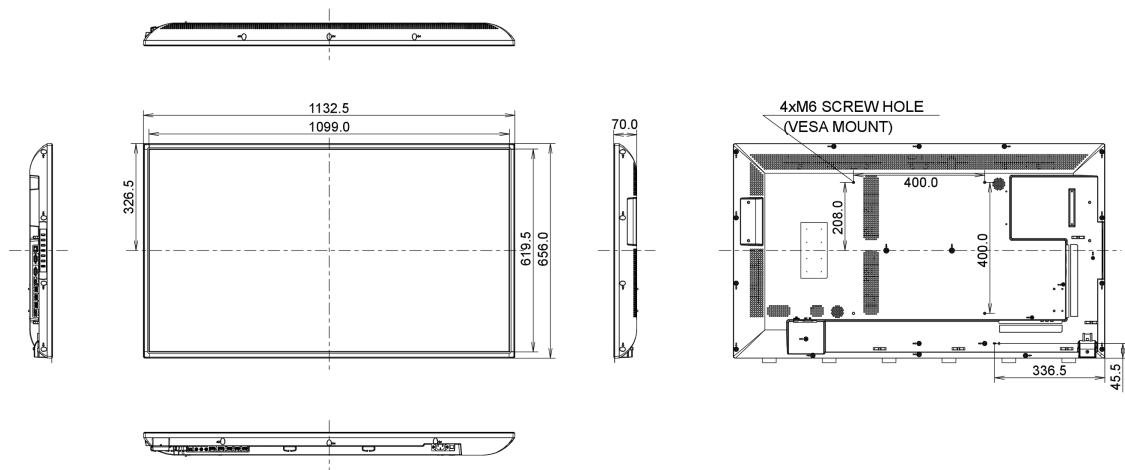

Все товарные знаки и торговые марки являются собственностью их владельцев и они защищены. Ошибки и изменения допускаются. Спецификации могут быть изменены без уведомления. Все LCD мониторы соответствуют стандарту ISO-9241-307:2008 по политике битых пикселей.

© IIYAMA CORPORATION. ALL RIGHTS RESERVED