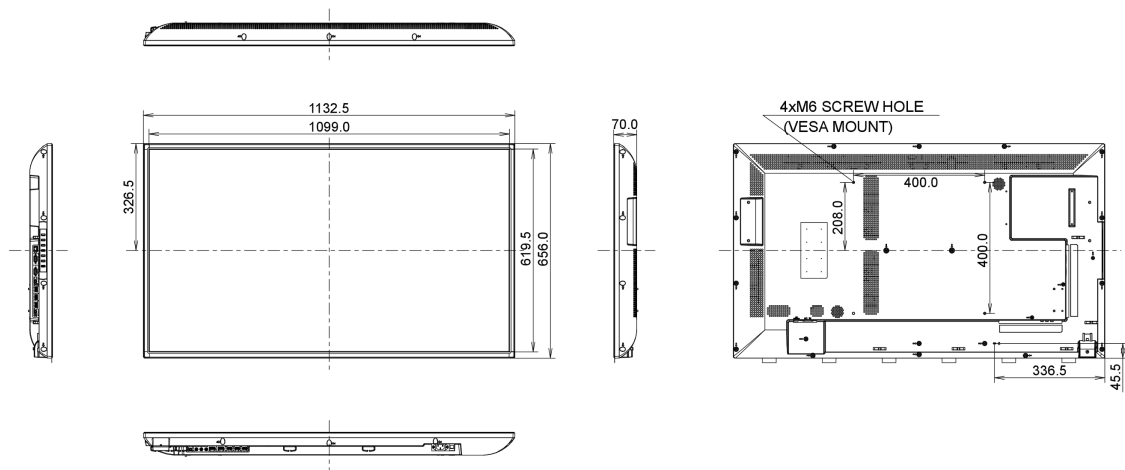

09 DIMENSIONES / PESO

Producto dimensiones W x H x D	1132.5 x 656.0 x 70mm
Dimensiones de la caja (ancho x alto x fondo)	1310 x 800 x 226mm
Peso (sin caja)	14.3kg
Peso (con caja)	20.6kg
Código EAN	4948570116256