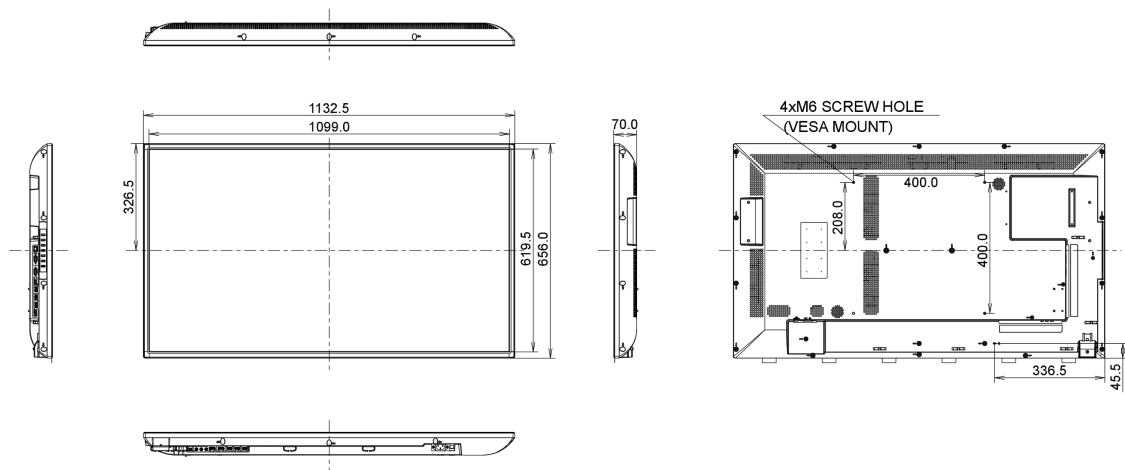

09 AFMETINGEN / GEWICHT

Product afmetingen B x H x D	1132.5 x 656.0 x 70mm
Doos afmetingen B x H x D	1310 x 800 x 226mm
Gewicht (zonder doos)	14.3kg
Gewicht (inclusief doos)	20.6kg
EAN code	4948570116256