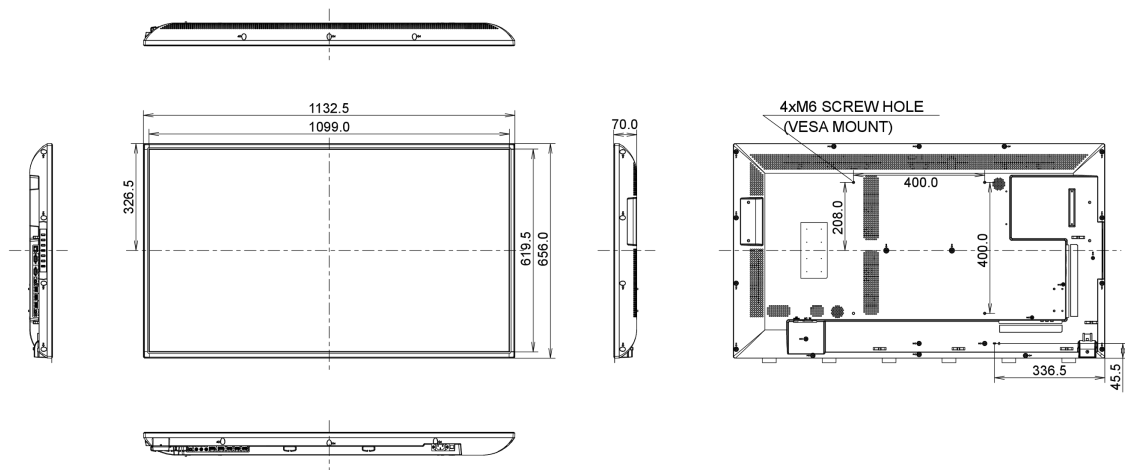

Toutes les marques nommées sur ce site sont des marques déposées. iiyama ne pourra être tenu responsable d'éventuelles erreurs ou omissions contenues sur ce site. Tous les écrans LCD iiyama sont conformes à la norme ISO-9241-307:2008 pour ce qui concerne les défauts de pixel.

© IIYAMA CORPORATION. ALL RIGHTS RESERVED