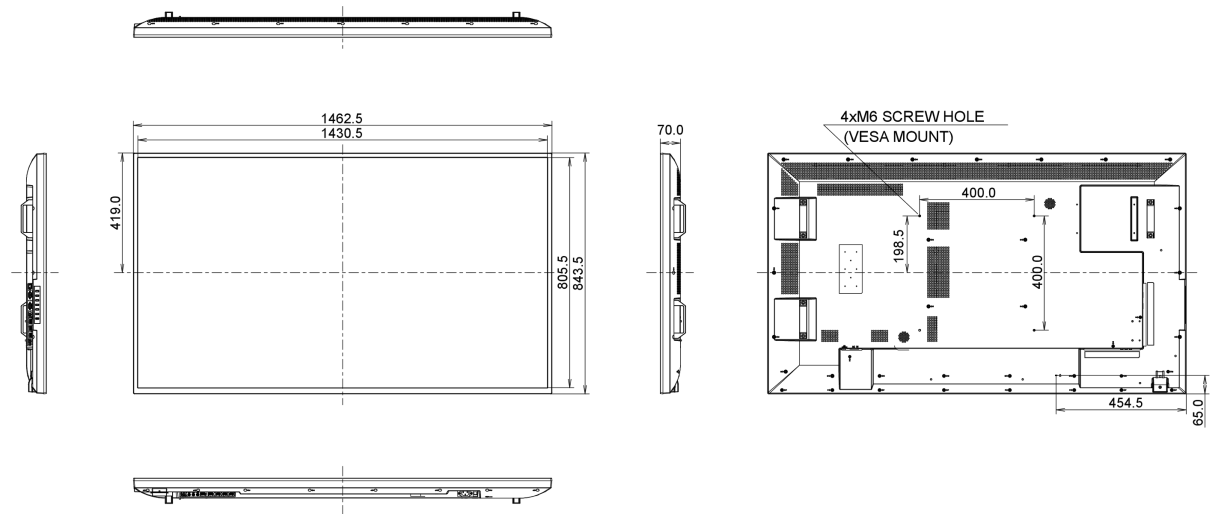

Všechny ochranné známky jsou registrovány a chráněny. Vyhrazené právo na změny. Veškeré ploché panely LCD splňují normu ISO-9241-307:2008 v oblasti počtu vadných pixelů.

© IIYAMA CORPORATION. ALL RIGHTS RESERVED