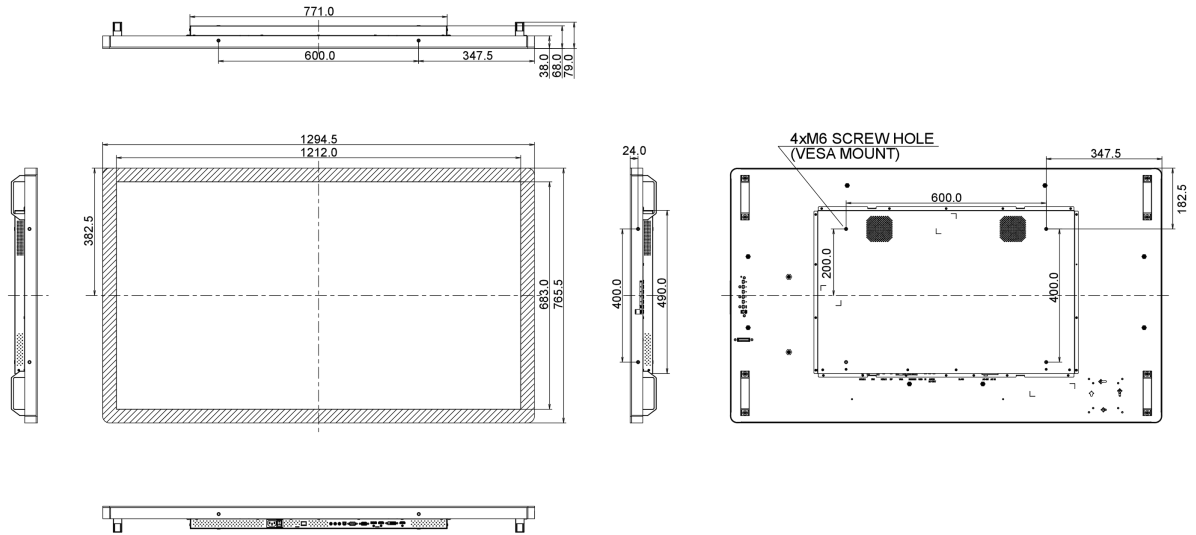

09 ODRŽIVOST

Propisi	CB, CE, TÜV-Bauart, RoHS podrška, ErP, WEEE, CU, cULus, REACH
REACH SVHC	iznad 0.1%: Olova

10 DIMENZIJE / TEŽINA

Dimenzije proizvoda Š x V x D	1294.5 x 765.5 x 68mm
Dimenzije kutije Š x V x D	1400 x 930 x 245mm
Težina (bez kutije)	41kg
EAN kod	4948570115808