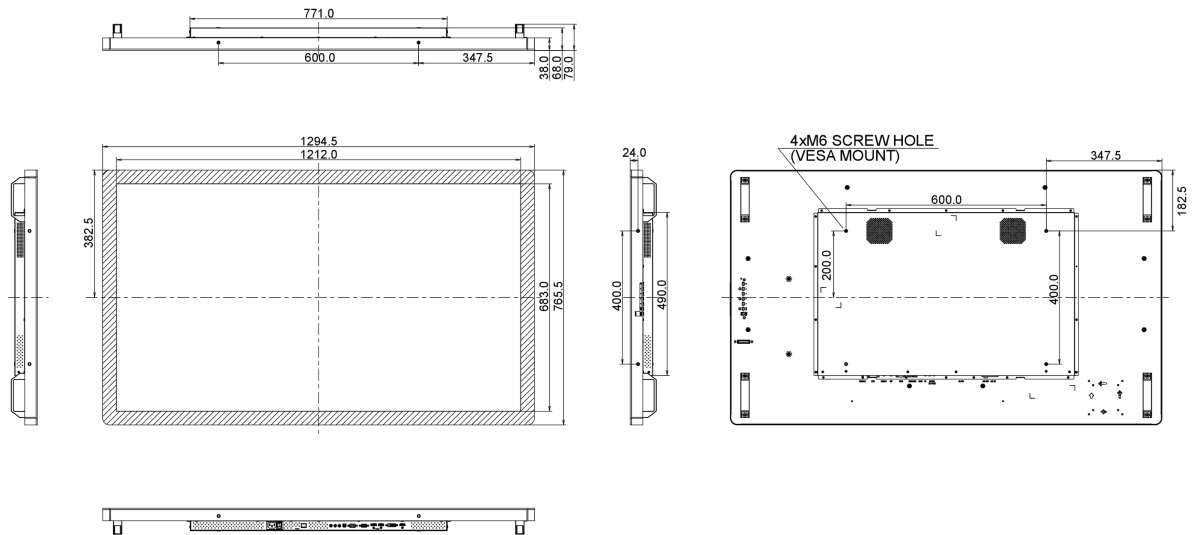

10 РАЗМЕР / ВЕС

Размер продукта Ш x В x Г	1294.5 x 765.5 x 68мм
Размер коробки Ш x В x Г	1400 x 930 x 245мм
Вес (без упаковки)	41кг
EAN код	4948570115808

Все товарные знаки и торговые марки являются собственностью их владельцев и они защищены. Ошибки и изменения допускаются. Спецификации могут быть изменены без уведомления. Все LCD мониторы соответствуют стандарту ISO-9241-307:2008 по политике битых пикселей.