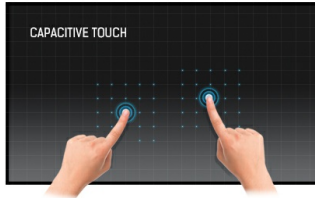

55" 12pt Open Frame PCAP touch monitor with edge-to-edge glass

The 4K UHD (3840x2160) Open Frame TF5538UHSC is the ideal interactive display solution for education, kiosks, interactive Digital Signage and in-store communications. The Projective Capacitive (PCAP) touch technology with 12 touch points ensures a seamless and accurate touch response. Featuring a metal housing with 60950-1 ball-drop proof, scratch-resistant, edge-to-edge glass and an IPS panel; this display can be used in landscape, portrait and face-up orientation in the most demanding environments for maximum flexibility and accessibility. Either as a stand-alone wall mounted solution or built-in a desk or kiosk thanks to its Open Frame mounting holes.

Ёмкостная сенсорная технология

Эта технология базируется на использовании сенсорной сетки из тончайших проводников, наклеенных на стеклянную поверхность панели. Прикосновение распознается по изменению электрических характеристик сенсорной сетки, когда пользователь касается пальцем стекла. Благодаря использованию стеклянной поверхности, такие дисплеи отличаются повышенной износостойкостью: даже царапины на экране не оказывают заметного влияния на его сенсорную функциональность. Технология обеспечивает отличное качество изображения и допускает управление не только с помощью пальцев (также в тонких резиновых перчатках), но и магнитной авторучкой.