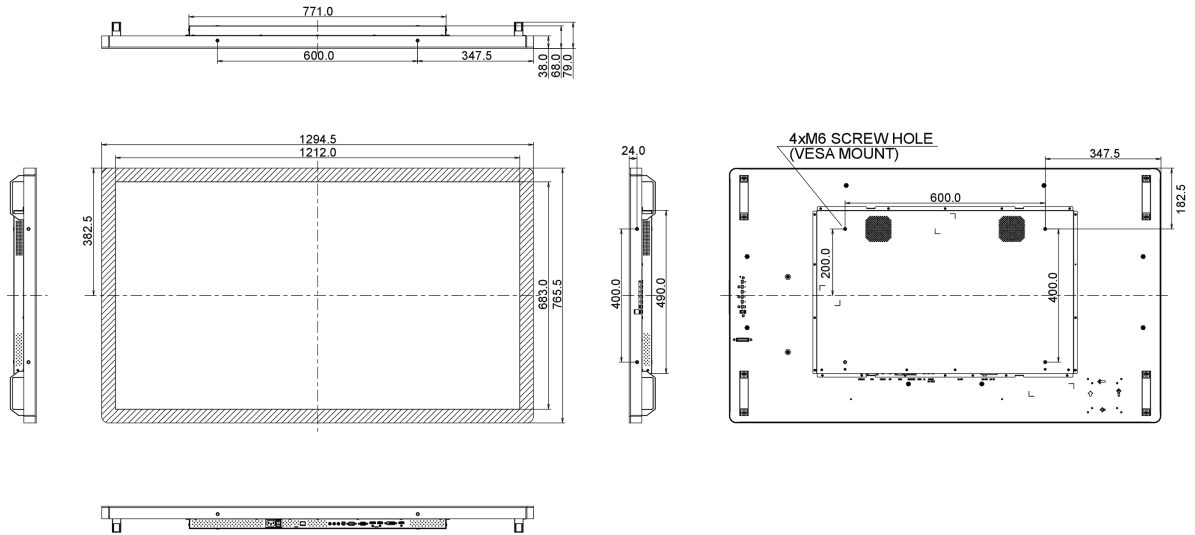

10 AFMETINGEN / GEWICHT

Product afmetingen B x H x D	1294.5 x 765.5 x 68mm
Doos afmetingen B x H x D	1400 x 930 x 245mm
Gewicht (zonder doos)	41kg
EAN code	4948570115808

Alle handelsmerken zijn geregistreerd. Gegevens onder voorbehoud van zetfouten. Specificaties kunnen vooraf en zonder opgave van reden gewijzigd worden. Alle LCD-panels vallen onder ISO-9241-307:2008 inzake pixelfouten.