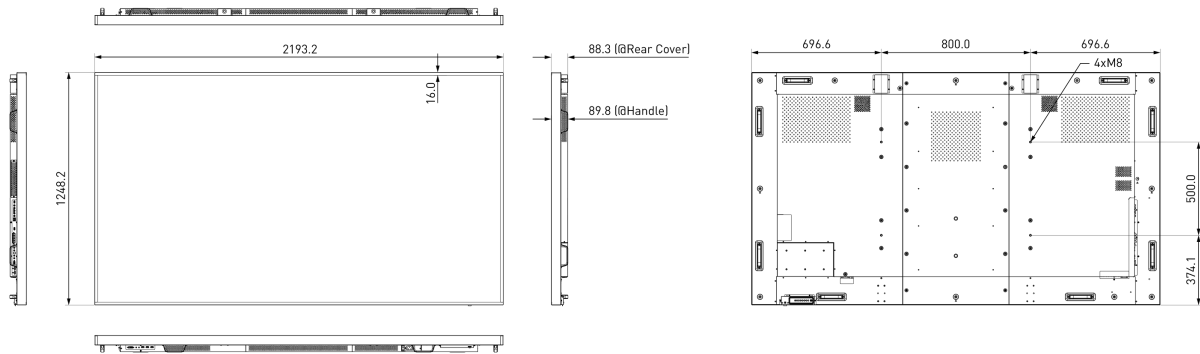

09 РАЗМЕР / ВЕС

Размер продукта Ш x В x Г	2193.2 x 1248.2 x 88.5мм
Размер коробки Ш x В x Г	2503 x 1569 x 450мм
Вес (без упаковки)	91.4кг
EAN код	4948570116430

Все товарные знаки и торговые марки являются собственностью их владельцев и они защищены. Ошибки и изменения допускаются. Спецификации могут быть изменены без уведомления. Все LCD мониторы соответствуют стандарту ISO-9241-307:2008 по политике битых пикселей.