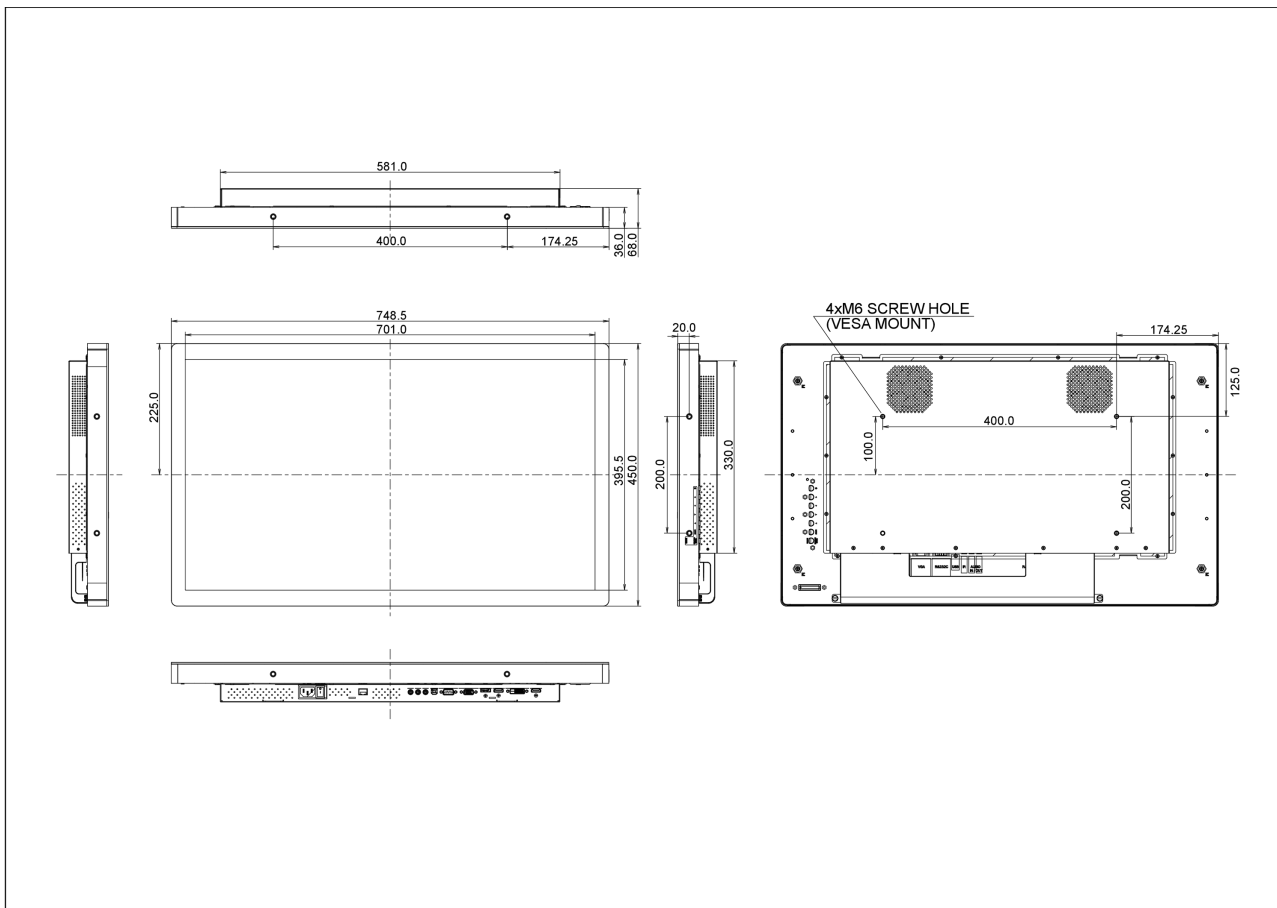

10 РАЗМЕР / ВЕС

Размер продукта Ш x В x Г	748.5 x 450 x 68мм
Вес (без упаковки)	14.5кг
EAN код	4948570115778

Все товарные знаки и торговые марки являются собственностью их владельцев и они защищены. Ошибки и изменения допускаются. Спецификации могут быть изменены без уведомления. Все LCD мониторы соответствуют стандарту ISO-9241-307:2008 по политике битых пикселей.