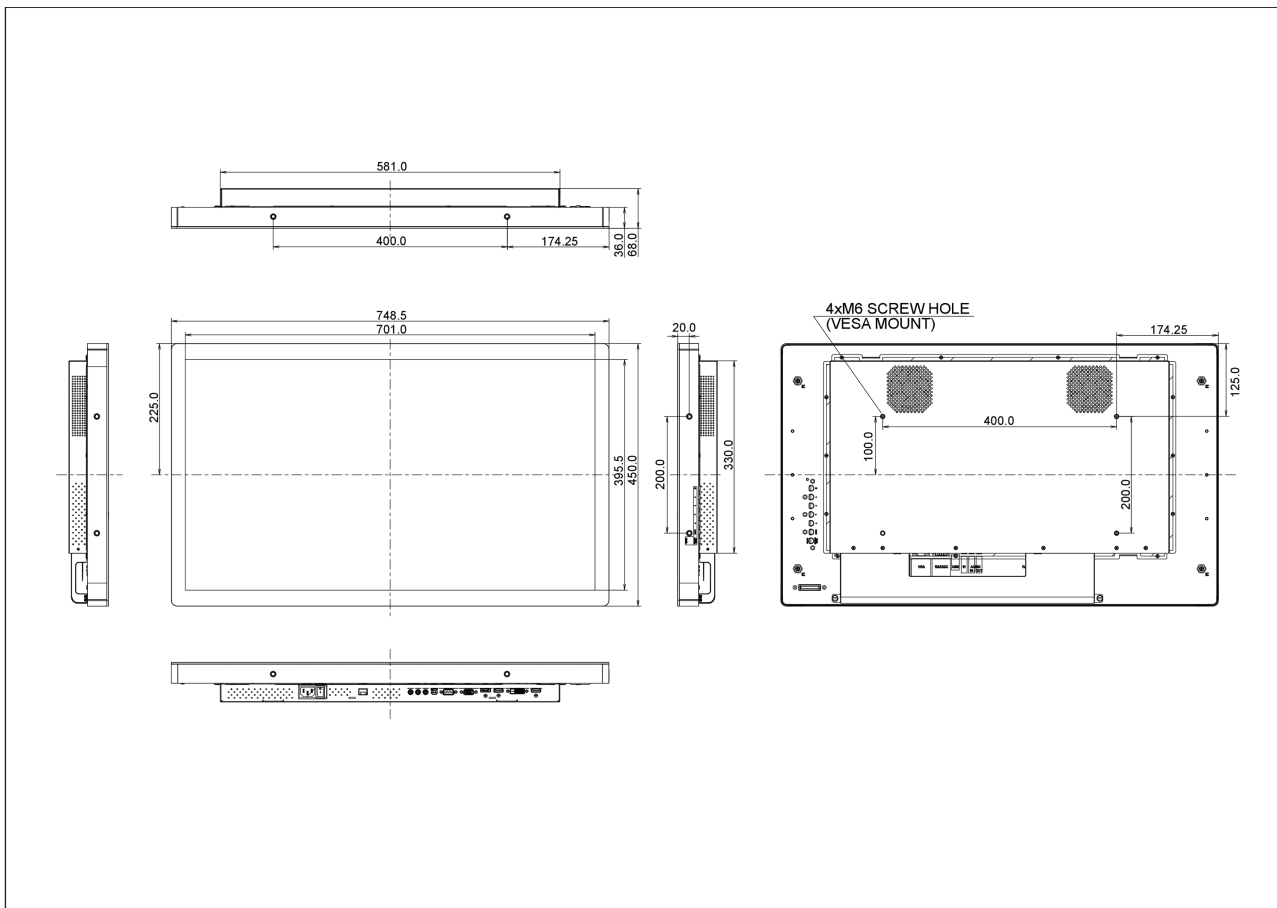

10 WYMIARY / WAGA

Wymiary produktu szer. x wys. x gł.	748.5 x 450 x 68mm
Waga (bez pudła)	14.5kg
Kod EAN	4948570115778

Wszystkie znaki towarowe zastrzeżone. Pomyłki i wprowadzanie zmian zastrzeżone. Specyfikacje produktów mogą ulec zmianie bez wcześniejszego zawiadomienia. Wszystkie monitory LCD iiyama są zgodne z normą ISO-9241-307:2008 określającą liczbę i rodzaj defektów matrycy.