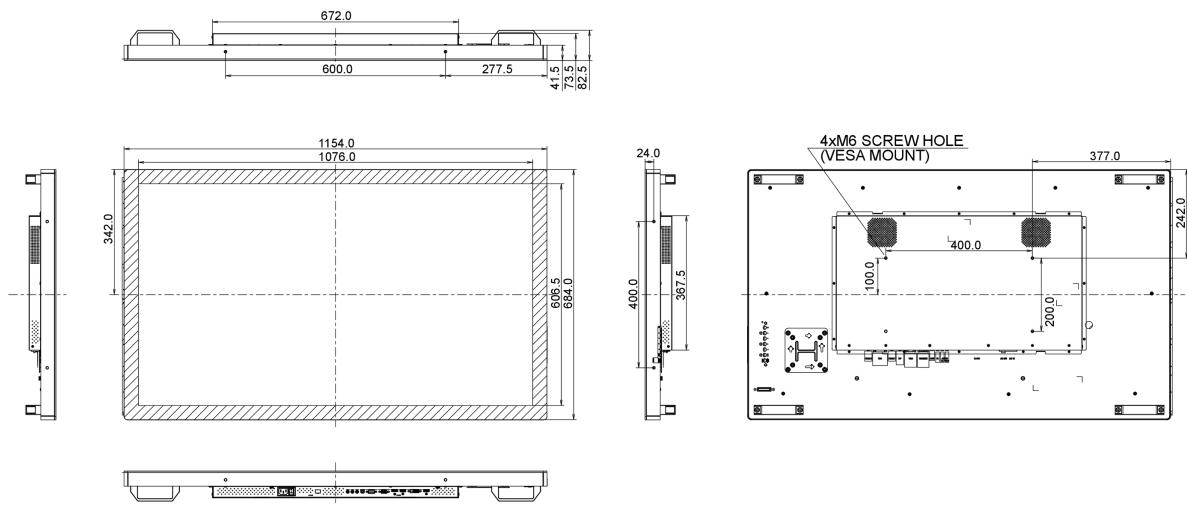

10 WYMIARY / WAGA

Wymiary produktu szer. x wys. x gł.	1154 x 684 x 73.5mm
Waga (bez pudła)	30kg
Kod EAN	4948570115792

Wszystkie znaki towarowe zastrzeżone. Pomyłki i wprowadzanie zmian zastrzeżone. Specyfikacje produktów mogą ulec zmianie bez wcześniejszego zawiadomienia. Wszystkie monitory LCD iiyama są zgodne z normą ISO-9241-307:2008 określającą liczbę i rodzaj defektów matrycy.