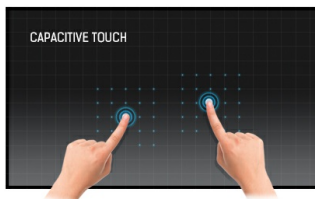

49 inch 12P Open Frame PCAP touch monitor met een volledig vlakke voorkant

De 4K UHD (3840x2160) Open Frame ProLite TF4938UHSC is de ideale interactieve display-oplossing voor onderwijs, kiosken, interactive digital signage en in-store communicatie. Door de Projectieve Capacitive 12 punts touch-technologie, levert dit scherm een naadloze en accurate touch ervaring. Met een metalen behuizing en een 60950-1 ball drop proof, krasbestendig en volledig glazen voorkant, is dit scherm uitermate geschikt voor intensief gebruik in de meeste veeleisende omgevingen en situaties. Portrait, landscape en face-up oriëntatie garanderen maximale flexibiliteit en toegankelijkheid. Dankzij de Open Frame montagegaten kan dit scherm als op zichzelf staande oplossing voor wandmontage of inbouw in een bureau of kiosk dienen.

Touch technology - Capacitive

Deze technologie functioneert met een glasplaat voorzien van een sensor-matrix. Het geheel is geïntegreerd in het LCD-panel. Een aanraking wordt waargenomen doordat uw vinger (met of zonder handschoen) een minuscuul elektrisch signaal afgeeft aan deze sensor-matrix als u het glas aanraakt. Deze extra glaslaag maakt deze techniek uiterst duurzaam en betrouwbaar. Het systeem blijft zelfs werken als het glas is ingekrast. Het biedt ultieme beeldkwaliteit en wordt aangestuurd door een vinger (ook in latex handschoenen) of een speciale stylus.