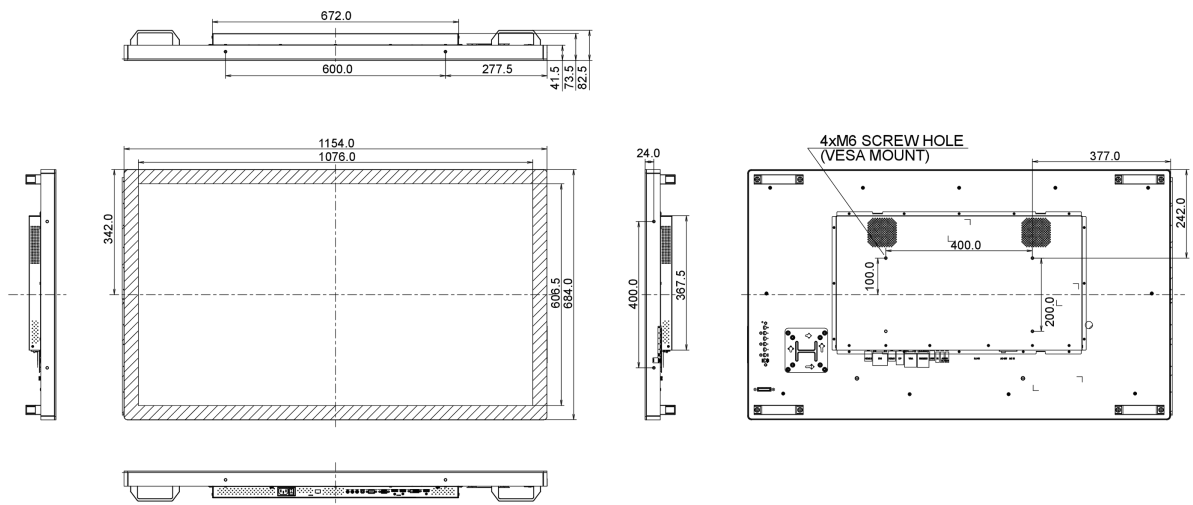

10 AFMETINGEN / GEWICHT

| | |
|------------------------------|---------------------|
| Product afmetingen B x H x D | 1154 x 684 x 73.5mm |
| Gewicht (zonder doos) | 30kg |
| EAN code | 4948570115792 |