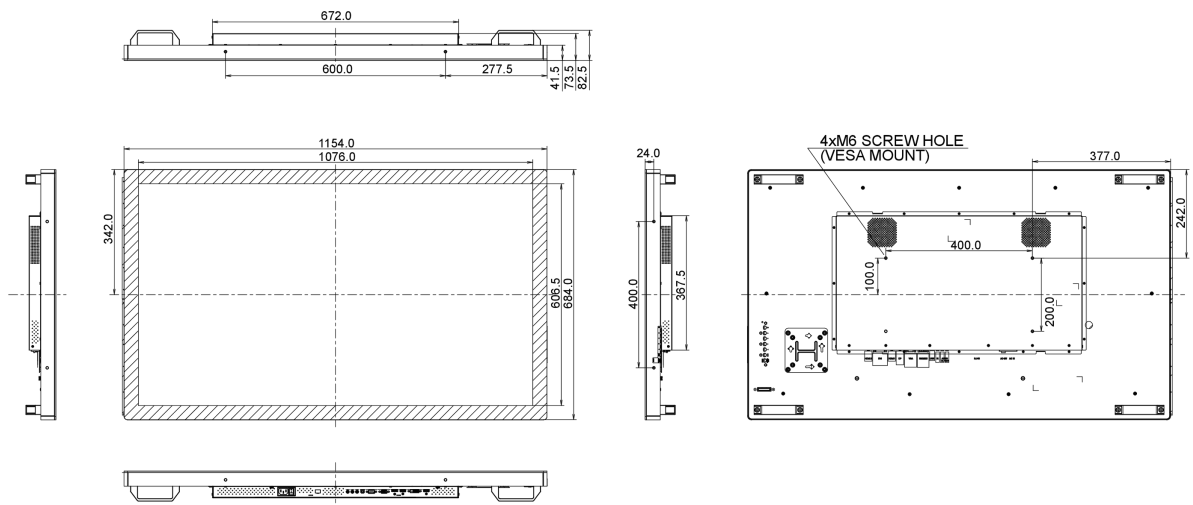

10 РАЗМЕР / ВЕС

Размер продукта Ш x В x Г	1154 x 684 x 73.5мм
Вес (без упаковки)	30кг
EAN код	4948570115792

Все товарные знаки и торговые марки являются собственностью их владельцев и они защищены. Ошибки и изменения допускаются. Спецификации могут быть изменены без уведомления. Все LCD мониторы соответствуют стандарту ISO-9241-307:2008 по политике битых пикселей.