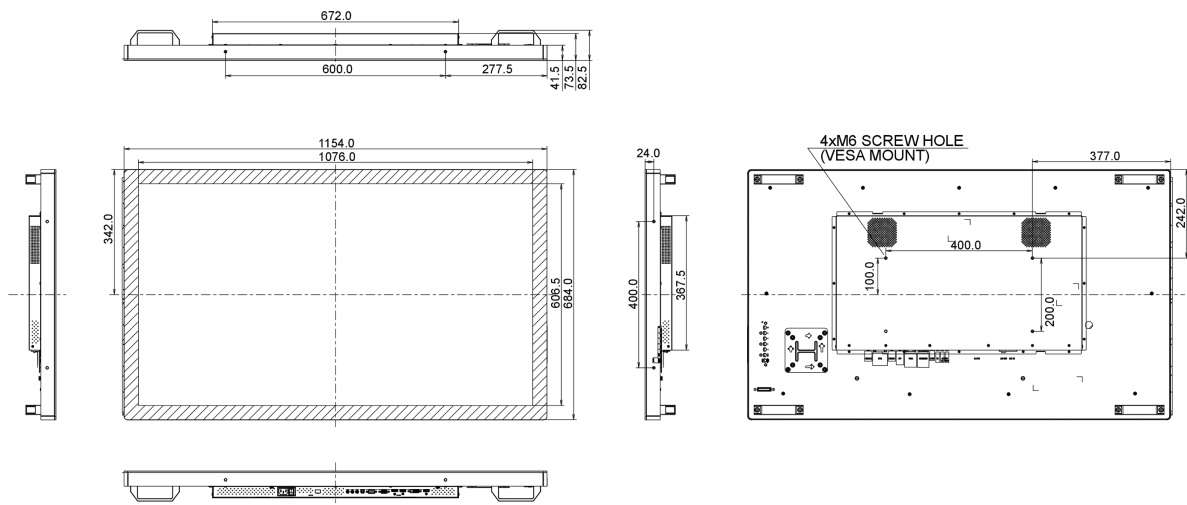

10 AFMETINGEN / GEWICHT

Product afmetingen B x H x D	1154 x 684 x 73.5mm
Gewicht (zonder doos)	30kg
EAN code	4948570115792

Alle handelsmerken zijn geregistreerd. Gegevens onder voorbehoud van zetfouten. Specificaties kunnen vooraf en zonder opgaa van reden gewijzigd worden. Alle LCD-panels vallen onder ISO-9241-307:2008 inzake pixelfouten.