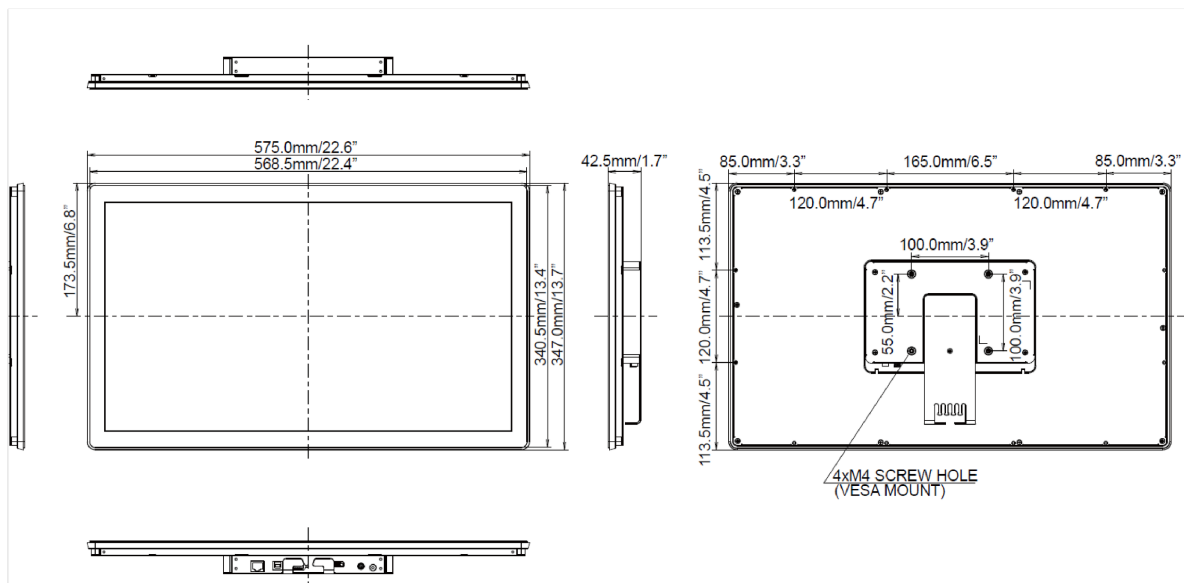

## 10 AFMETINGEN / GEWICHT

Product afmetingen B x H x D 575 x 347 x 42.5mm

Gewicht (zonder doos) 5.8kg

EAN code 4948570115921

*Alle handelsmerken zijn geregistreerd. Gegevens onder voorbehoud van zetfouten. Specificaties kunnen vooraf en zonder opgaaaf van reden gewijzigd worden. Alle LCD-panelen vallen onder ISO-9241-307:2008 inzake pixelfouten.*