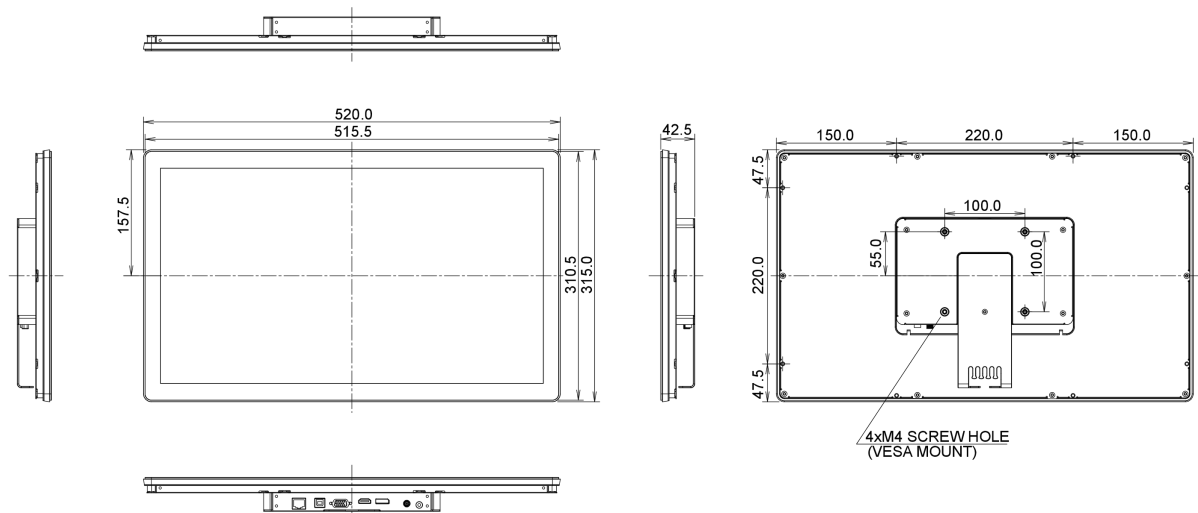

Energieverbruik 19W typisch, 1.2W stand by, 1.2W uit modus

09 DUURZAAMHEID

Richtlijnen CB, CE, TÜV-Bauart, RoHS support, ErP, WEEE, CU, cULus, REACH

REACH SVHC meer dan 0.1%: Lood

10 AFMETINGEN / GEWICHT

Product afmetingen B x H x D 315 x 519.9 x 42.5mm

Gewicht (zonder doos) 4.4kg

EAN code 4948570115914

Alle handelsmerken zijn geregistreerd. Gegevens onder voorbehoud van zetfouten. Specificaties kunnen vooraf en zonder opgave van reden gewijzigd worden. Alle LCD-panels vallen onder ISO-9241-307:2008 inzake pixelfouten.