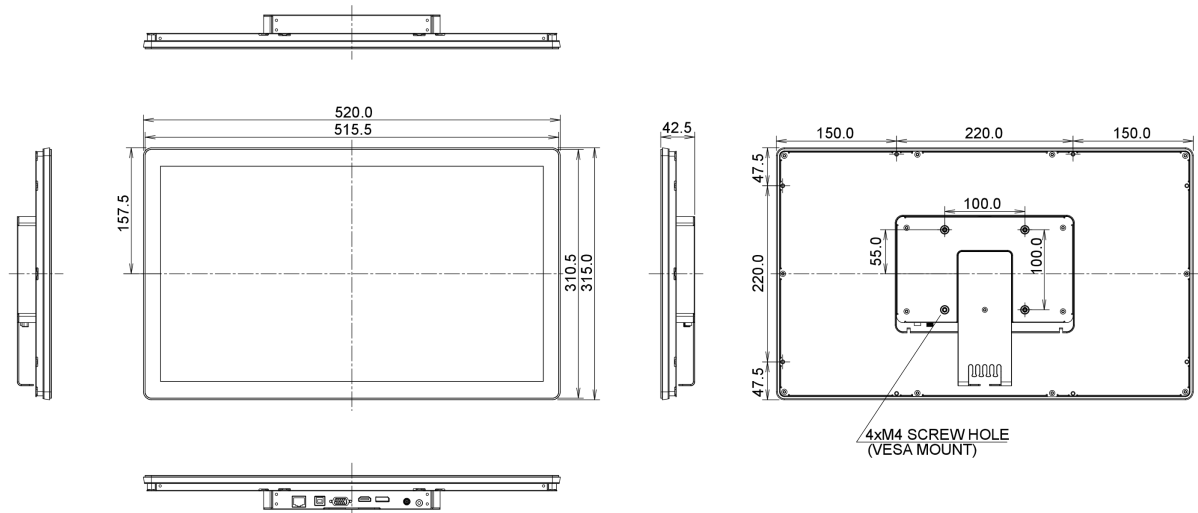

06 MECHANISME

Beeld-oriëntatie	landscape, portrait, face-up
VESA montage	100 x 100mm
Bedrijfstemperatuur	0°C - 40°C
Opslagruimte temperatuur	- 20°C - 60°C

07 INBEGREPEN ACCESSOIRES

Kabels	Stroom, USB, HDMI, DP
Handleiding	Quick guide handleiding, veiligheidsinstructies
Overige	stroom-adapter, Touch Panel Driver Disk (CD-ROM), L-bracket, extern bedieningspaneel

10 AFMETINGEN / GEWICHT

Product afmetingen B x H x D	315 x 519.9 x 42.5mm
Gewicht (zonder doos)	4.4kg
EAN code	4948570115914

Alle handelsmerken zijn geregistreerd. Gegevens onder voorbehoud van zetfouten. Specificaties kunnen vooraf en zonder opgaa van reden gewijzigd worden. Alle LCD-panels vallen onder ISO-9241-307:2008 inzake pixelfouten.