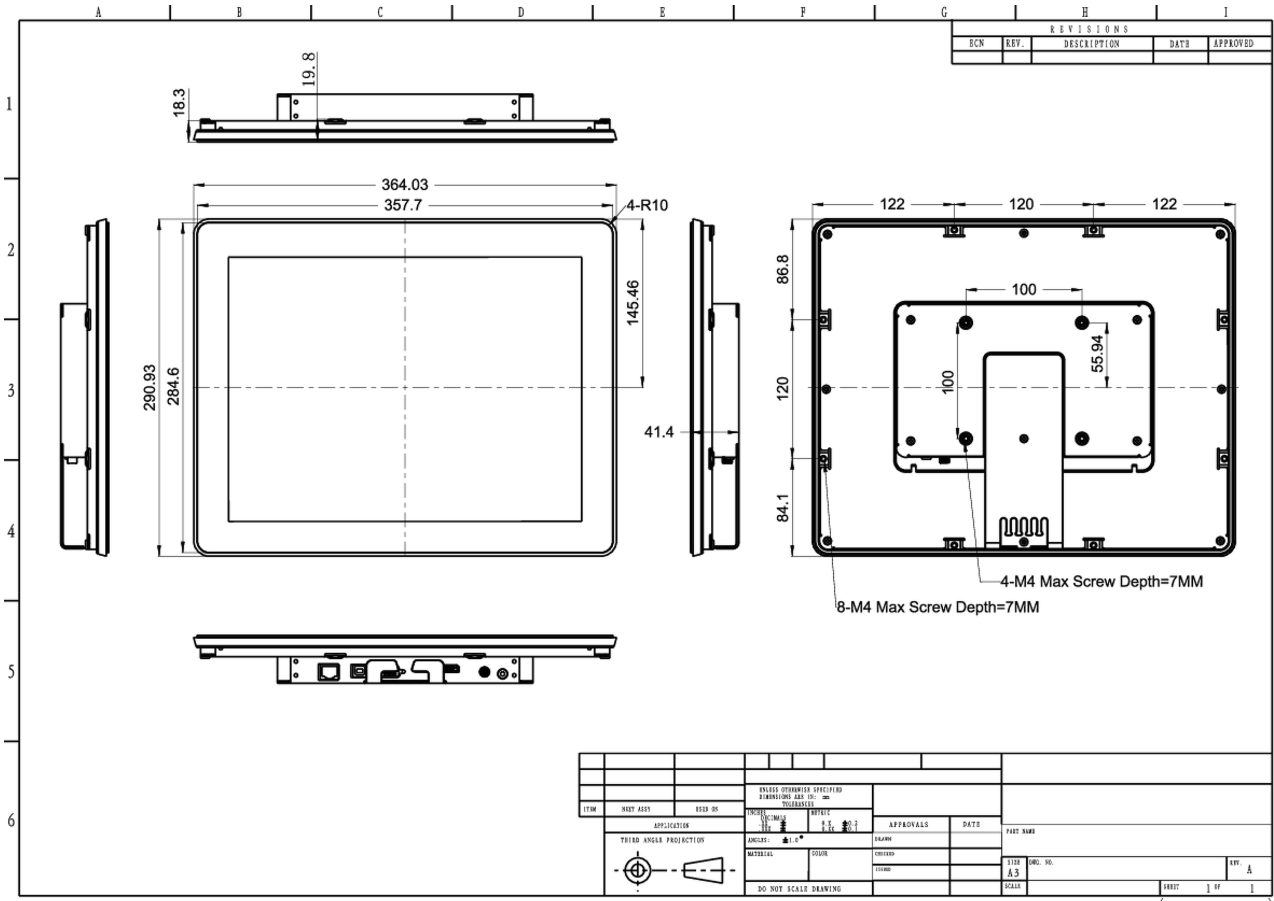

## 10 AFMETINGEN / GEWICHT

Product afmetingen B x H x D	291 x 364 x 41.5mm
Gewicht (zonder doos)	2.9kg
EAN code	4948570115907

Alle handelsmerken zijn geregistreerd. Gegevens onder voorbehoud van zetfouten. Specificaties kunnen vooraf en zonder opgave van reden gewijzigd worden. Alle LCD-panels vallen onder ISO-9241-307:2008 inzake pixelfouten.