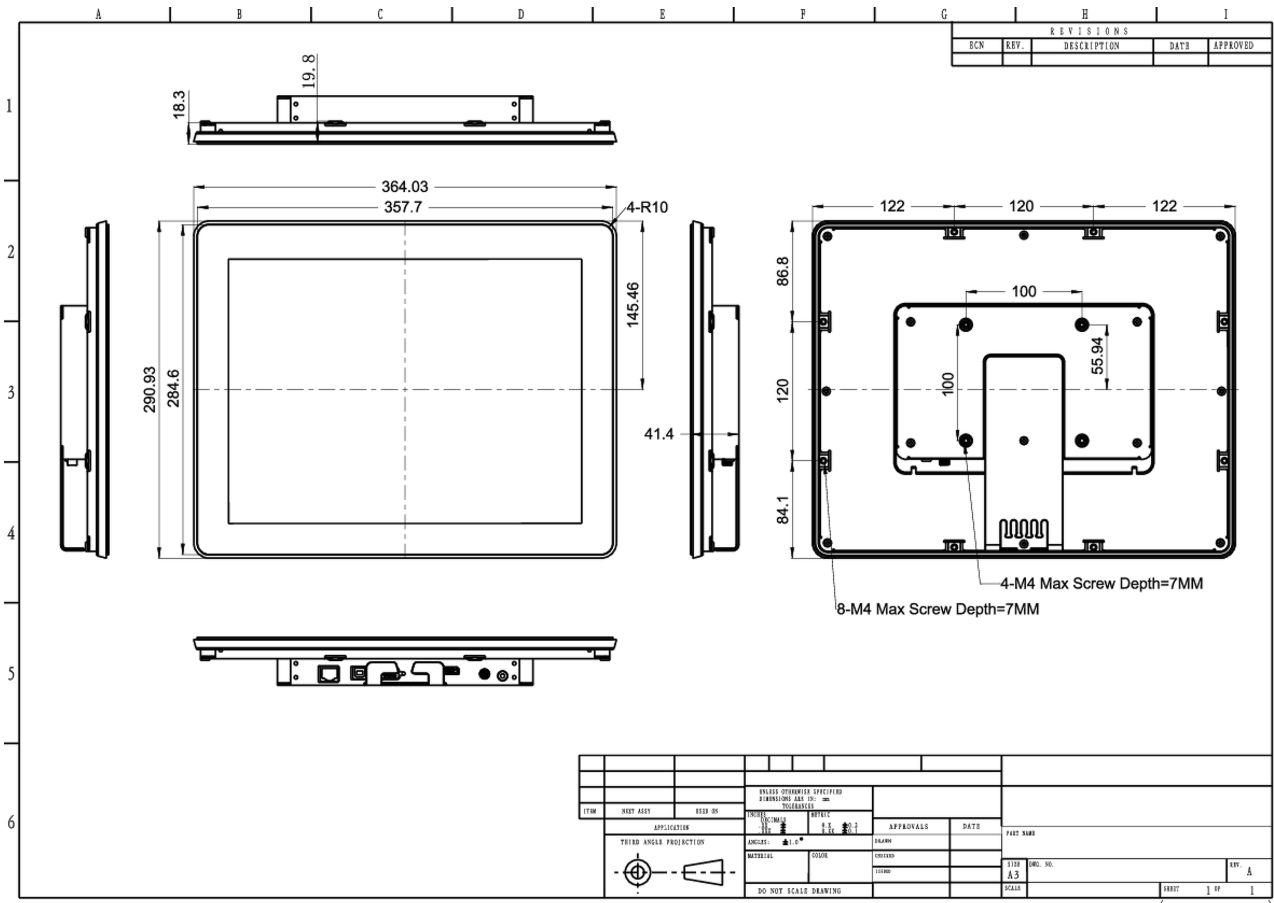

06 MECHANISME

Beeld-oriëntatie	landscape, portrait, face-up
VESA montage	100 x 100mm
Bedrijfstemperatuur	0°C - 40°C
Opslagruimte temperatuur	- 20°C - 60°C

07 INBEGREPEN ACCESSOIRES

Kabels	Stroom, USB, HDMI, DP
Handleiding	Quick guide handleiding, veiligheidsinstructies
Overige	stroom-adapter, Touch Panel Driver Disk (CD-ROM), L-bracket, extern bedieningspaneel

10 AFMETINGEN / GEWICHT

Product afmetingen B x H x D	291 x 364 x 41.5mm
Gewicht (zonder doos)	2.9kg
EAN code	4948570115907

Alle handelsmerken zijn geregistreerd. Gegevens onder voorbehoud van zetfouten. Specificaties kunnen vooraf en zonder opgave van redenen gewijzigd worden. Alle LCD-panels vallen onder ISO-9241-307:2008 inzake pixelfouten.