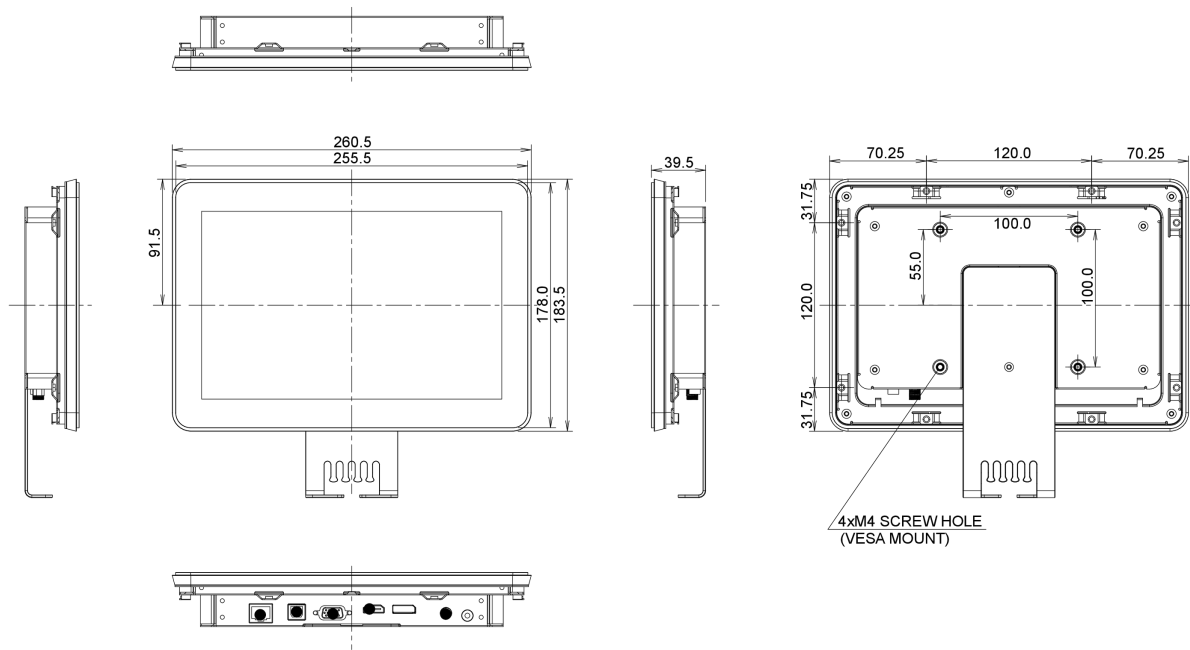

## 10 AFMETINGEN / GEWICHT

Product afmetingen B x H x D	260.5 x 183.5 x 39.5mm
Gewicht (zonder doos)	1.4kg
EAN code	4948570115891

*Alle handelsmerken zijn geregistreerd. Gegevens onder voorbehoud van zetfouten. Specificaties kunnen vooraf en zonder opgaa van reden gewijzigd worden. Alle LCD-panels vallen onder ISO-9241-307:2008 inzake pixelfouten.*