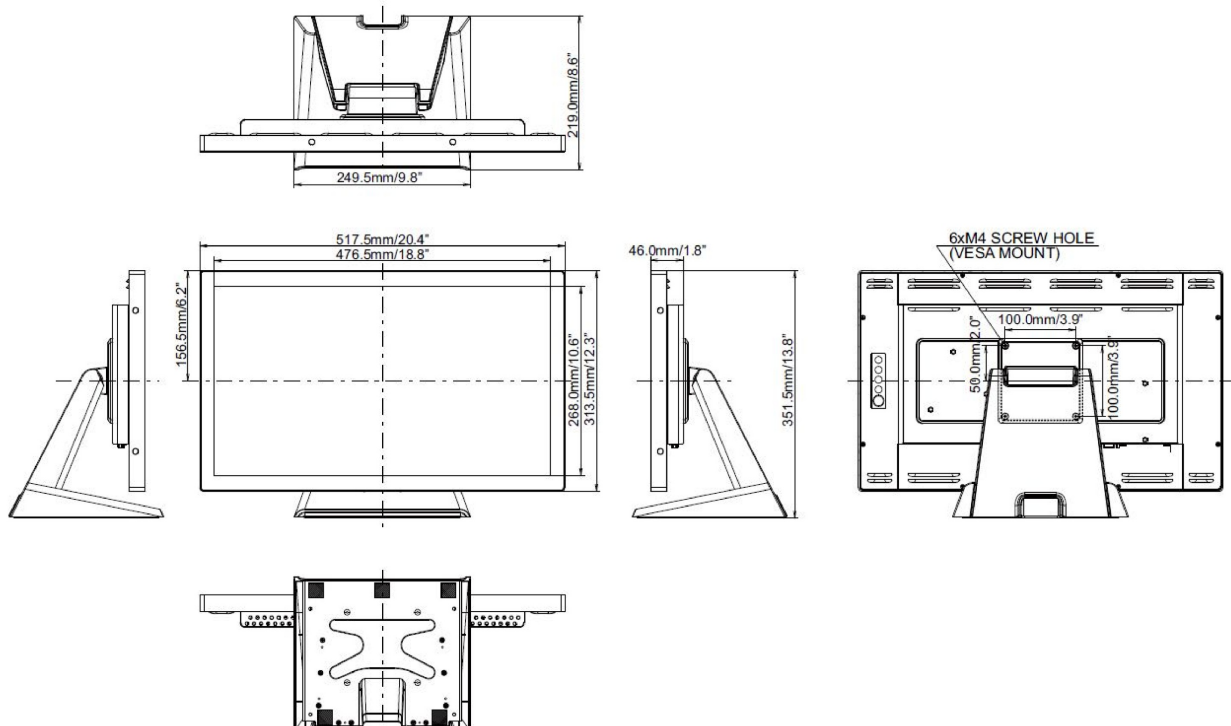

## 10 AFMETINGEN / GEWICHT

Product afmetingen B x H x D 517.5 x 351.5 x 219mm

Gewicht (zonder doos) 6.6kg

EAN code 4948570116188

*Alle handelsmerken zijn geregistreerd. Gegevens onder voorbehoud van zetfouten. Specificaties kunnen vooraf en zonder opgaa van reden gewijzigd worden. Alle LCD-panels vallen onder ISO-9241-307:2008 inzake pixelfouten.*