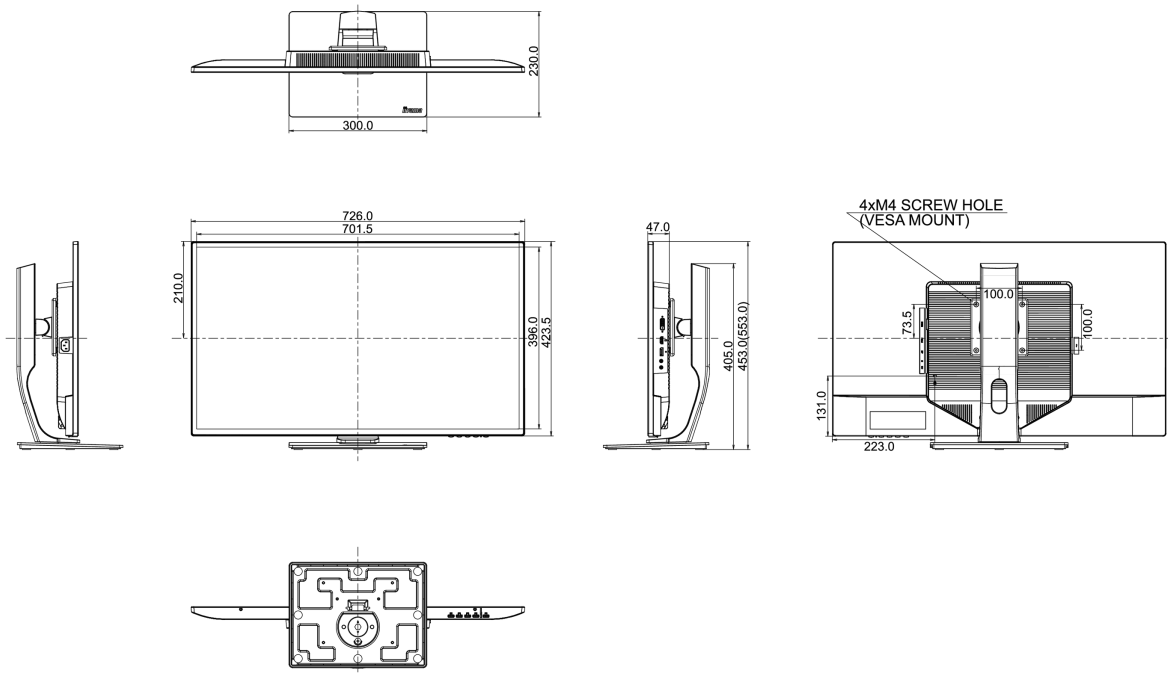

01 ХАРАКТЕРИСТИКИ ДИСПЛЕЯ

Диагональ	31.5", 80см
Панель	IPS Panel Technology LED, матовый
Разрешение	2560 x 1440 @60Гц (WQHD, 3.7 megapixel)
Соотношение сторон	16:9
Яркость	250 cd/m ²
Контрастность	1200:1
Расширенная контрастность	80M:1
Время отклика (GTG)	4мс
Видимая область	горизонталь/вертикаль: 178°/178°, право/лево: 89°/89°, вверх/вниз: 89°/89°
Поддержка цвета	1.07B 10bit (8bit + Hi-FRC) (sRGB:100%, NTSC: 72%)
Частота горизонтальной развертки	30 - 90кГц
Видимая область Ш x В	698.1 x 392.7мм, 27.5 x 15.5"
Размер пикселя	0.273мм
Colour	матовый

04 МЕХАНИЧЕСКИЕ ХАРАКТЕРИСТИКИ

Эргономика	высота, вращение подставки, наклон
Настройка высоты (HAS)	100мм
Вращение подставки (Swivel)	90°; 45° лево; 45° право
Угол наклона экрана	22° вверх; 3° вниз
Крепление VESA	100 x 100mm

05 6.АКСЕССУАРЫ

Кабели	Питание, HDMI, DP
Прочее	Краткое руководство по началу работы, Руководство по безопасности

06 POWER-MANAGEMENT

Блок питания	внутренний
Питание	AC 100 - 240V, 50/60Гц
Потребляемая мощность	39W стандарт, 0.5W ожидание, 0.5W отключено

07 СТАНДАРТЫ

Сертификаты	CE, TÜV-Bauart, EAC, VCCI-B, PSE, RoHS support, ErP, WEEE, REACH
Класс энергоэффективности	C
REACH SVHC	свинца, превышает 0.1%

08 РАЗМЕР / BEC

Размер продукта Ш x В x Г	726 x 453 (553) x 230мм
Размер коробки Ш x В x Г	810 x 215 x 509мм
Вес (без упаковки)	8.6кг
Weight (without stand)	5.9кг
EAN код	4948570115518