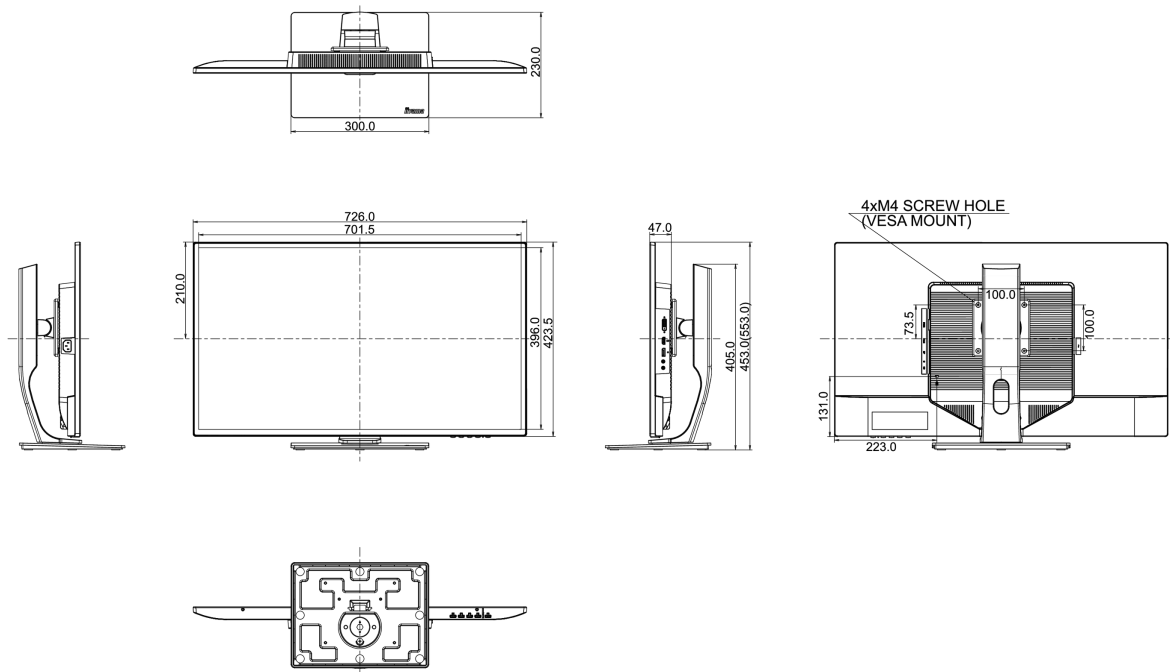

01 PANEEL EIGENSCHAPPEN

Beelddiagonaal	31.5", 80cm
Paneel	IPS panel technologie, matte finish
Resolutie	2560 x 1440 @60Hz (WQHD, 3.7 megapixel)
Beeldverhouding	16:9
Paneel helderheid	250 cd/m ²
Statisch contrast	1200:1
Advanced contrast	80M:1
Reactietijd (GTG)	4ms
Inkijkhoek	horizontaal/verticaal: 178°/178°, rechts/links: 89°/89°, naar boven/onderen: 89°/89°
Kleurondersteuning	1.07B 10bit (8bit + Hi-FRC) (sRGB:100%, NTSC: 72%)
Horizontale frequentie	30 - 90kHz
Zichtbaar formaat	698.1 x 392.7mm, 27.5 x 15.5"
Pixel pitch	0.273mm
Kleur	mat

04 MECHANISME

Positieaanpassingen	hoogte, draaien, kantelen
Hoogte-instelling	100mm
Draaibare voet	90°; 45° links; 45° rechts
Kantelhoek	22° omhoog; 3° omlaag
VESA montage	100 x 100mm

05 INBEGREPEN ACCESSOIRES

Product afmetingen B x H x D	726 x 453 (553) x 230mm
Doos afmetingen B x H x D	810 x 215 x 509mm
Gewicht (zonder doos)	8.6kg
Gewicht (zonder voet)	5.9kg
EAN code	4948570115518

Alle handelsmerken zijn geregistreerd. Gegevens onder voorbehoud van zetfouten. Specificaties kunnen vooraf en zonder opgave van reden gewijzigd worden. Alle LCD-panels vallen onder ISO-9241-307:2008 inzake pixelfouten.