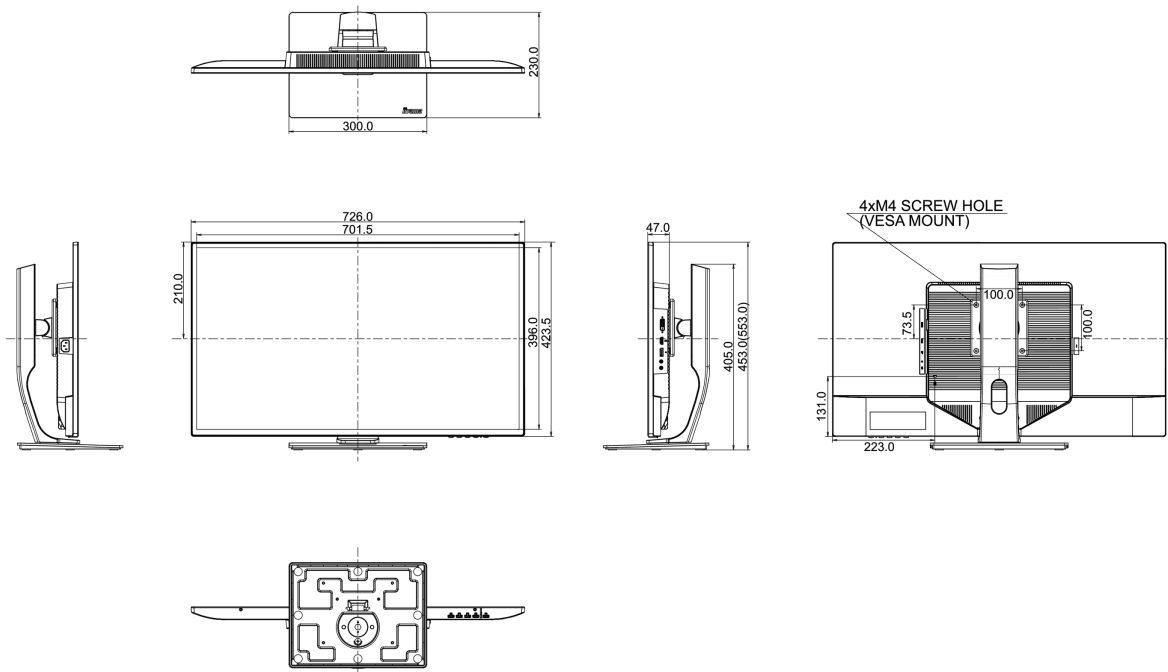

01 CARATTERISTICHE DISPLAY

Diagonale	31.5", 80cm
Pannello	IPS LED, finitura opaca
Risoluzione nativa	2560 x 1440 @60Hz (WQHD 3.7 megapixel)
Format	16:9
Luminosità	250 cd/m ²
Contrasto statico	1200:1
Contrasto avanzato	80M:1
Tempo di risposta (GTG)	4ms
Angolo di visione	orizzontale/verticale: 178°/178°, sinistra/destro 89°/89°, alto/giù: 89°/89°
Supporta colore	1.07B 10bit (8bit + Hi-FRC) (sRGB:100%, NTSC: 72%)
Siincronizzazione orizzontale	30 - 90kHz
Angolo di visione L x H	698.1 x 392.7mm, 27.5 x 15.5"
Pixel pitch	0.273mm
Color	opaca

04 MECCANICA

Regolazione posizione display	altezza, swivel, tilt
Regolazione altezza	100mm
Snodo	90°; 45° sinistra; 45° destro
Angolo di inclinazione	22° alto; 3° giù
Montaggio VESA	100 x 100mm

05 ACCESSORI INCLUSI

07 SOSTENIBILITA'

Norme	CE, TÜV-Bauart, EAC, VCCI-B, PSE, RoHS support, ErP, WEEE, REACH
Classe efficienza energetica (Regulation (EU) 2017/1369)	G
REACH SVHC	sopra 0.1%: Piombo

08 DIMENSIONI / PESO

Prodotti dimensioni L x H x P	726 x 453 (553) x 230mm
Box dimensioni L x H x P	810 x 215 x 509mm
Peso (netto)	8.6kg
Peso (senza supporto)	5.9kg
EAN code	4948570115518