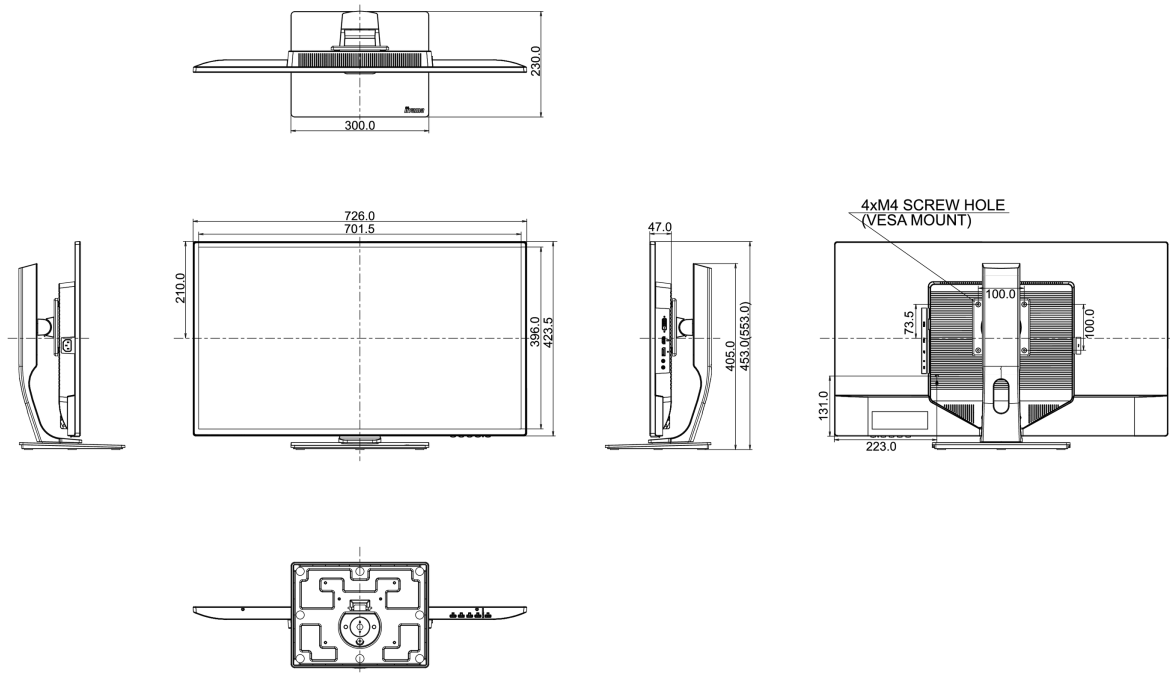

## 08 РАЗМЕР / BEC

Размер продукта Ш x В x Г	726 x 453 (553) x 230мм
Размер коробки Ш x В x Г	810 x 215 x 509мм
Вес (без упаковки)	8.6кг
Weight (without stand)	5.9кг
EAN код	4948570115518

Все товарные знаки и торговые марки являются собственностью их владельцев и они защищены. Ошибки и изменения допускаются. Спецификации могут быть изменены без уведомления. Все LCD мониторы соответствуют стандарту ISO-9241-307:2008 по политике битых пикселей.